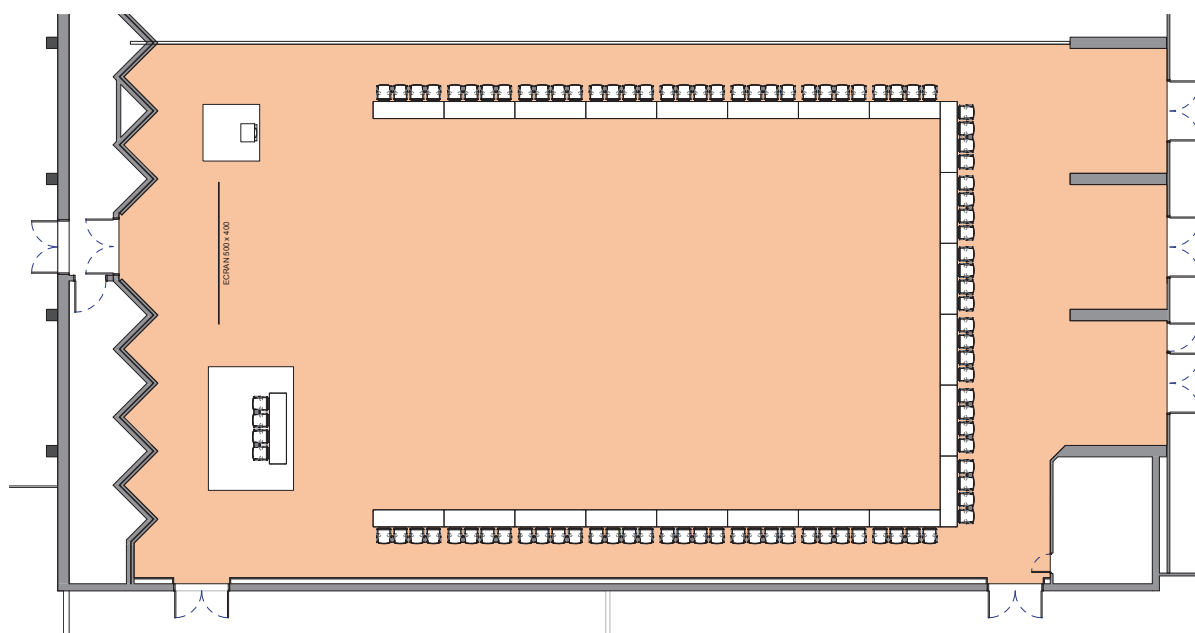

SALLE A (PETITE)

Style U

DIMENSIONS (m)	SUPERFICIE (m ² /pi ²)	HAUTEUR UTILISABLE (m)	NOMBRE DE TABLES 2.50 X 0.60 (m)	NOMBRE DE PLACES
32.00 x 18.80	640m ² / 6'889pi ²	5.50	22	88

Plan: 1/300