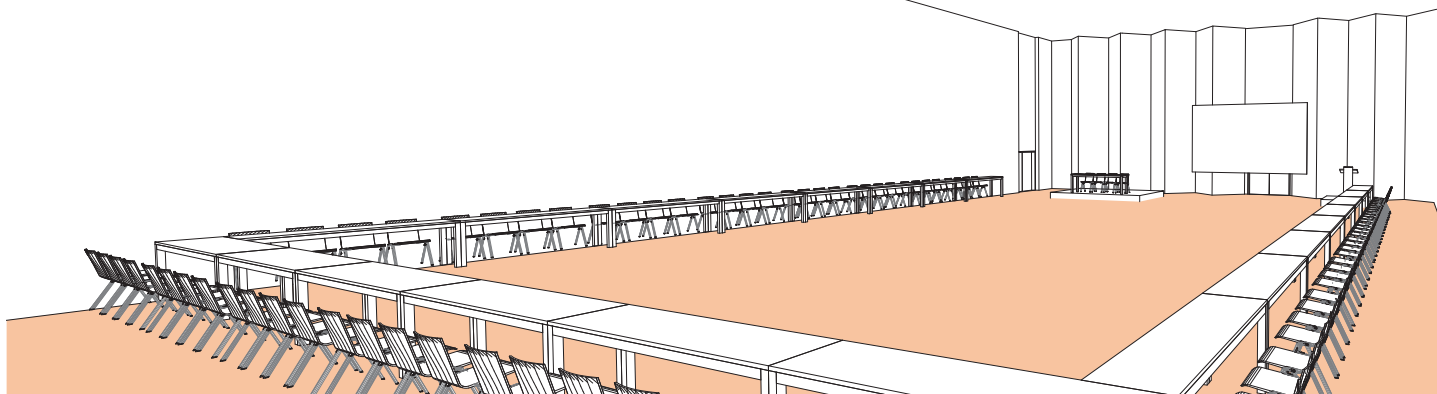

SALLE A (PETITE)

Style U

DIMENSIONS (m)	SUPERFICIE (m ² /pi ²)	HAUTEUR UTILISABLE (m)	NOMBRE DE TABLES 2.50 X 0.60 (m)	NOMBRE DE PLACES
32.00 x 18.80	640m ² / 6'889pi ²	5.50	22	88

Plan: 1/300