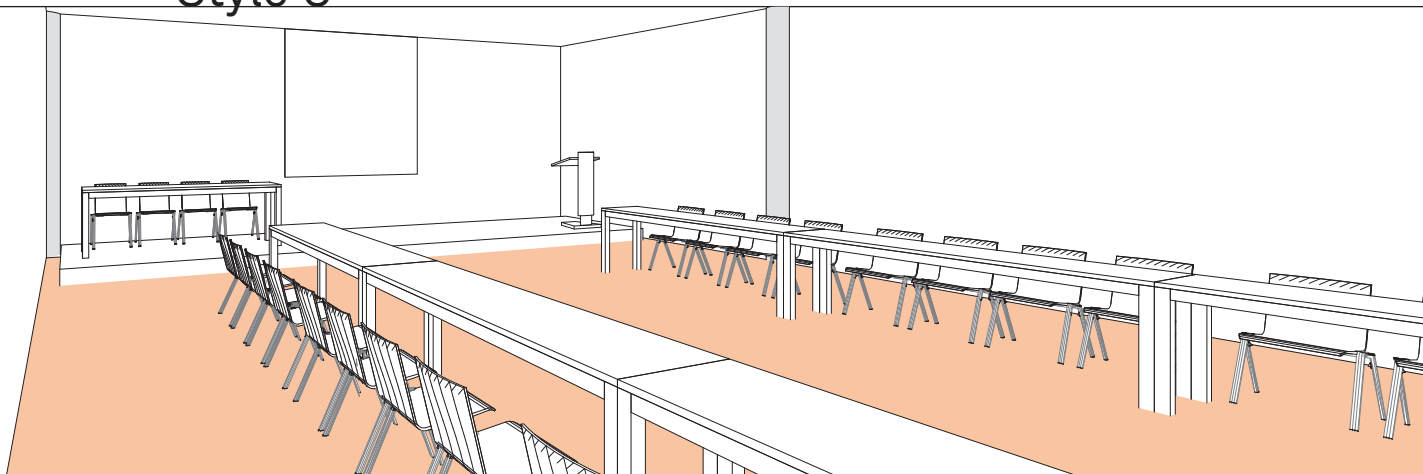

SALLE E

Style U

DIMENSIONS (m)	SUPERFICIE (m ² /pi ²)	HAUTEUR UTILISABLE (m)	NOMBRE DE TABLES 2.50 x 0.60 (m)	NOMBRE DE PLACES
13.90 x 9.30	130m ² / 1'400pi ²	3	8	32

Plan: 1/200