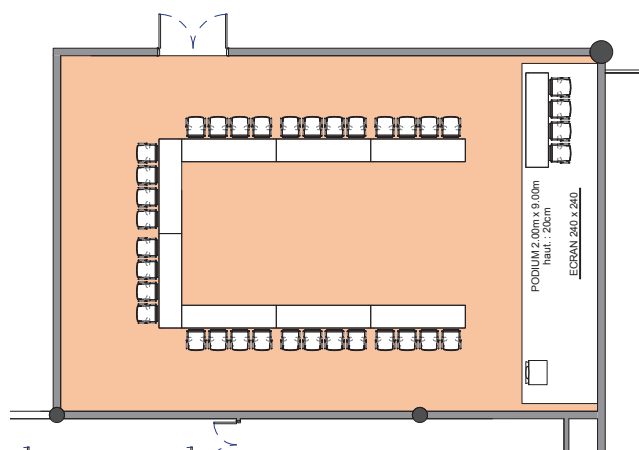

SALLE E

Style U

DIMENSIONS (m)	SUPERFICIE (m ² /pi ²)	HAUTEUR UTILISABLE (m)	NOMBRE DE TABLES 2.50 x 0.60 (m)	NOMBRE DE PLACES
13.90 x 9.30	130m ² / 1'400pi ²	3	8	32

Plan: 1/200