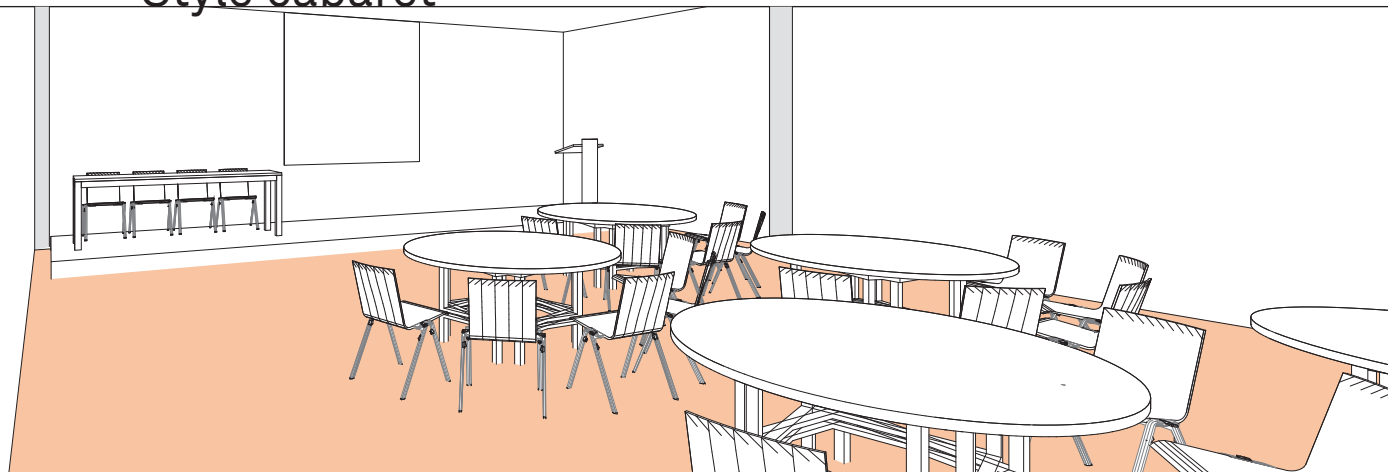

# SALLE E

Style cabaret

DIMENSIONS (m)	SUPERFICIE (m <sup>2</sup> /pi <sup>2</sup> )	HAUTEUR UTILISABLE (m)	NOMBRE DE TABLES 1.70 (m)	NOMBRE DE PLACES
13.90 x 9.30	130m <sup>2</sup> / 1'400pi <sup>2</sup>	3	9	45

Plan: 1/200