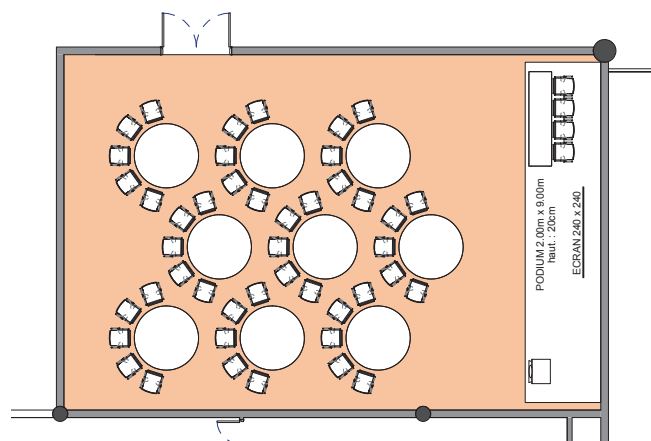

# SALLE E

Style cabaret

DIMENSIONS (m)	SUPERFICIE (m <sup>2</sup> /pi <sup>2</sup> )	HAUTEUR UTILISABLE (m)	NOMBRE DE TABLES 1.70 (m)	NOMBRE DE PLACES
13.90 x 9.30	130m <sup>2</sup> / 1'400pi <sup>2</sup>	3	9	45

Plan: 1/200