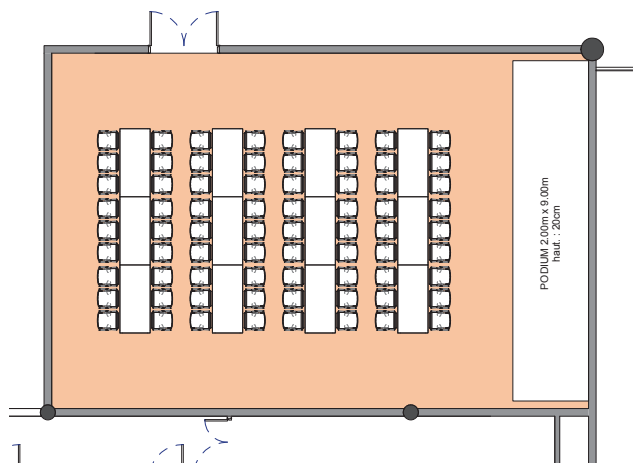

SALLE E

Style banquet tables rectangulaires

DIMENSIONS (m)	SUPERFICIE (m ² /pi ²)	HAUTEUR UTILISABLE (m)	NOMBRE DE TABLES 1.80 X 0.80 (m)	NOMBRE DE PLACES
13.90 x 9.30	130m ² / 1'400pi ²	3	12	72

Plan: 1/200