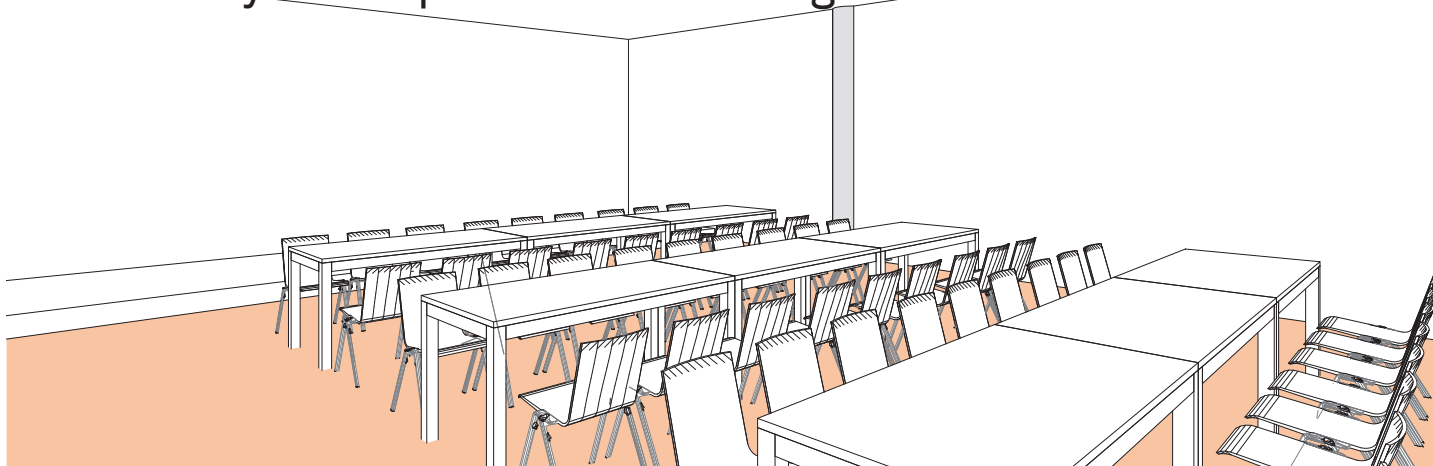

SALLE E

Style banquet tables rectangulaires

DIMENSIONS (m)	SUPERFICIE (m ² /pi ²)	HAUTEUR UTILISABLE (m)	NOMBRE DE TABLES 1.80 X 0.80 (m)	NOMBRE DE PLACES
13.90 x 9.30	130m ² / 1'400pi ²	3	12	72

Plan: 1/200