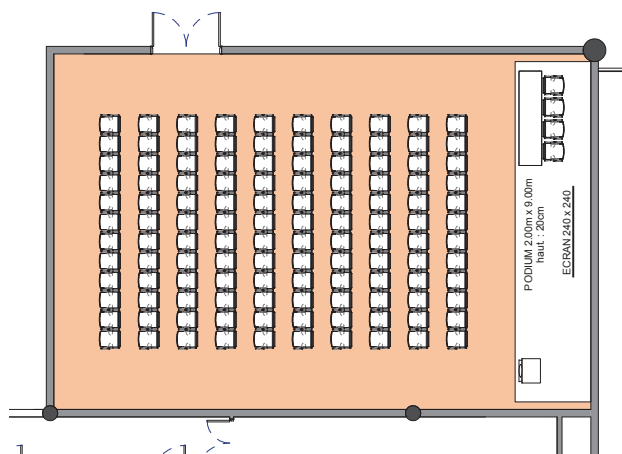

SALLE E

Style théâtre

DIMENSIONS (m)	SUPERFICIE (m ² /pi ²)	HAUTEUR UTILISABLE (m)	NOMBRE DE TABLES	NOMBRE DE PLACES
13.90 x 9.30	130m ² / 1'400pi ²	3	-	120

Plan: 1/200