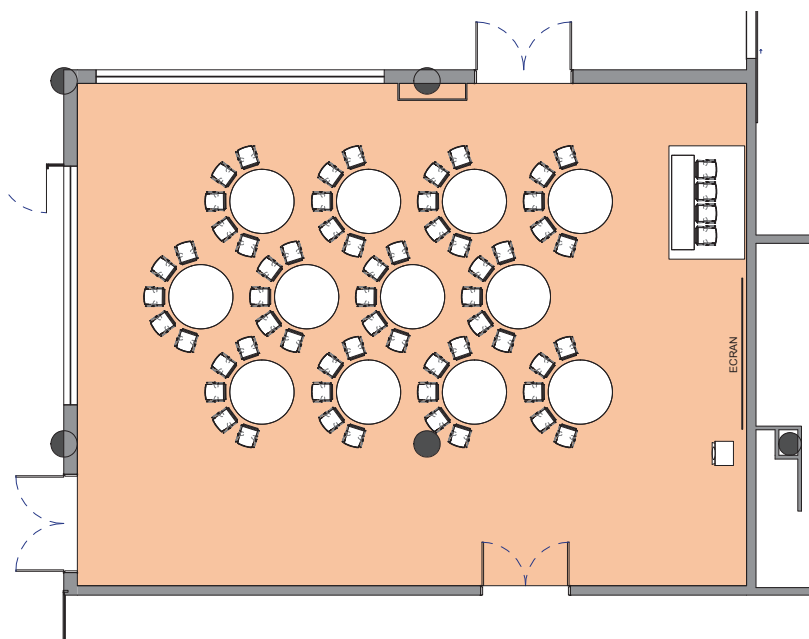

SALLE P

Style cabaret

DIMENSIONS (m)	SUPERFICIE (m ² /pi ²)	HAUTEUR UTILISABLE (m)	NOMBRE DE TABLES 1.70 (m)	NOMBRE DE PLACES
13.28 x 17.70	235m ² / 2'530pi ²	4.50	12	60

Plan: 1/200^e