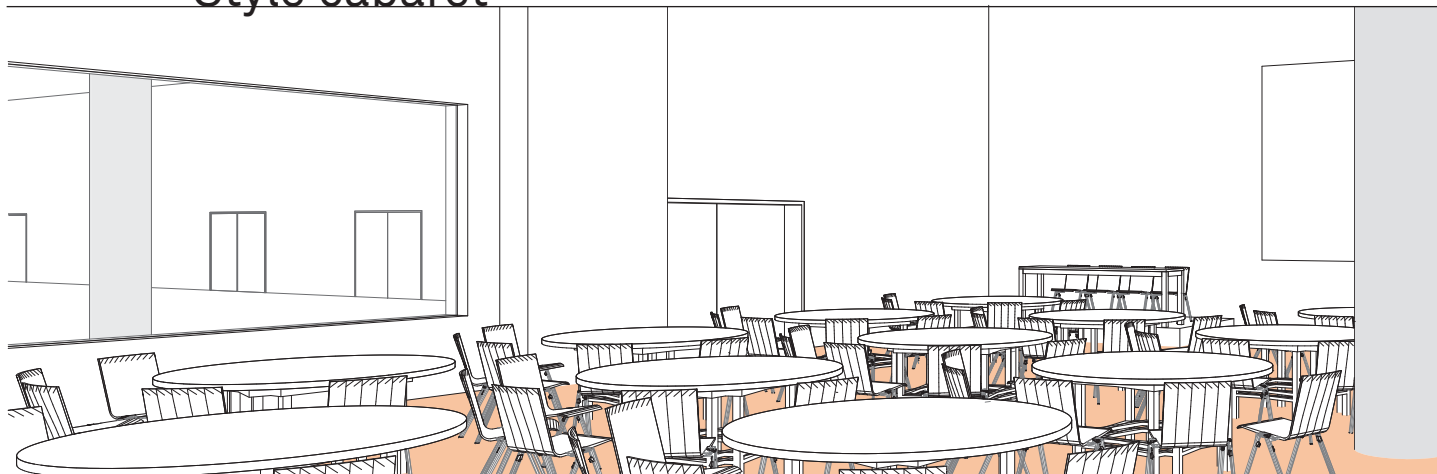

SALLE P

Style cabaret

DIMENSIONS (m)	SUPERFICIE (m ² /pi ²)	HAUTEUR UTILISABLE (m)	NOMBRE DE TABLES 1.70 (m)	NOMBRE DE PLACES
13.28 x 17.70	235m ² / 2'530pi ²	4.50	12	60

Plan: 1/200^e