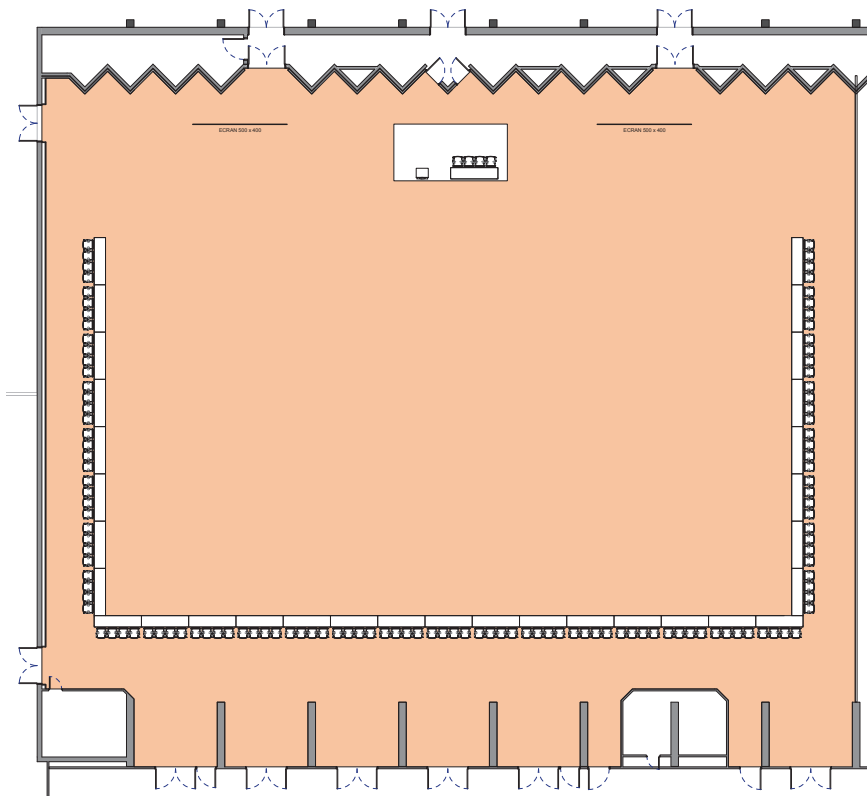

SALLE AB (PETITE)

Style U

DIMENSIONS (m)	SUPERFICIE (m ² /pi ²)	HAUTEUR UTILISABLE (m)	NOMBRE DE TABLES 2.50 X 0.60 (m)	NOMBRE DE PLACES
32 x 42.80	1'470m ² / 15'823pi ²	5.50	31	124

Plan: 1/400