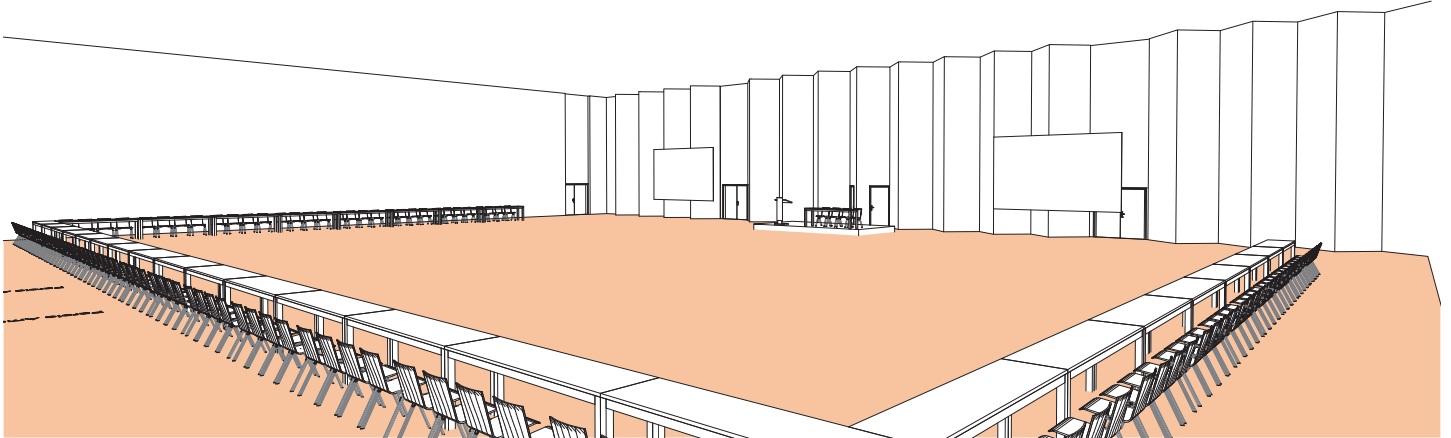

SALLE AB (PETITE)

Style U

DIMENSIONS (m)	SUPERFICIE (m ² /pi ²)	HAUTEUR UTILISABLE (m)	NOMBRE DE TABLES 2.50 X 0.60 (m)	NOMBRE DE PLACES
32 x 42.80	1'470m ² / 15'823pi ²	5.50	31	124

Plan: 1/400