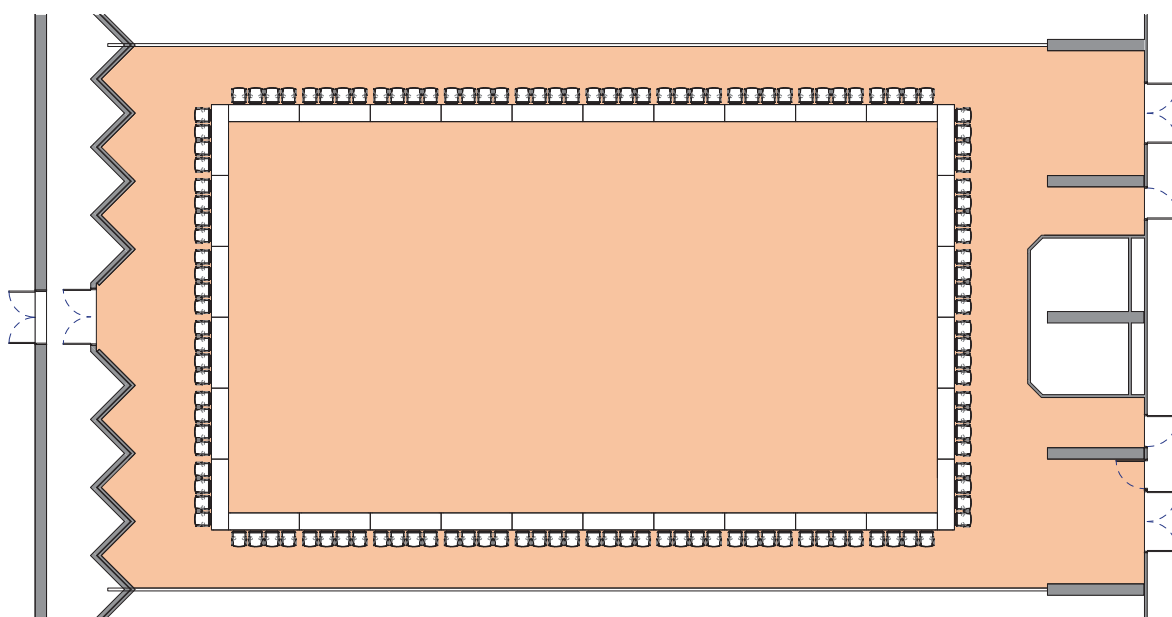

SALLE B (PETITE)

Style Board room

DIMENSIONS (m)	SUPERFICIE (m ² /pi ²)	HAUTEUR UTILISABLE (m)	NOMBRE DE TABLES 2.50 X 0.60 (m)	NOMBRE DE PLACES
32 x 19.10	640m ² / 6'889pi ²	5.50	32	128

Plan: 1/300