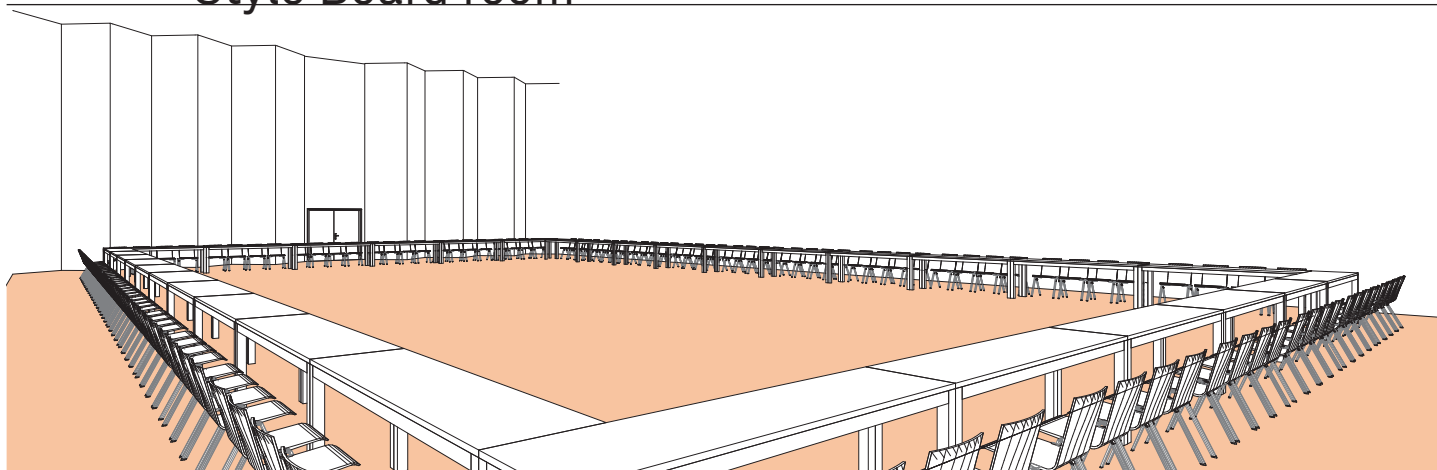

SALLE B (PETITE)

Style Board room

DIMENSIONS (m)	SUPERFICIE (m ² /pi ²)	HAUTEUR UTILISABLE (m)	NOMBRE DE TABLES 2.50 X 0.60 (m)	NOMBRE DE PLACES
32 x 19.10	640m ² / 6'889pi ²	5.50	32	128

Plan: 1/300