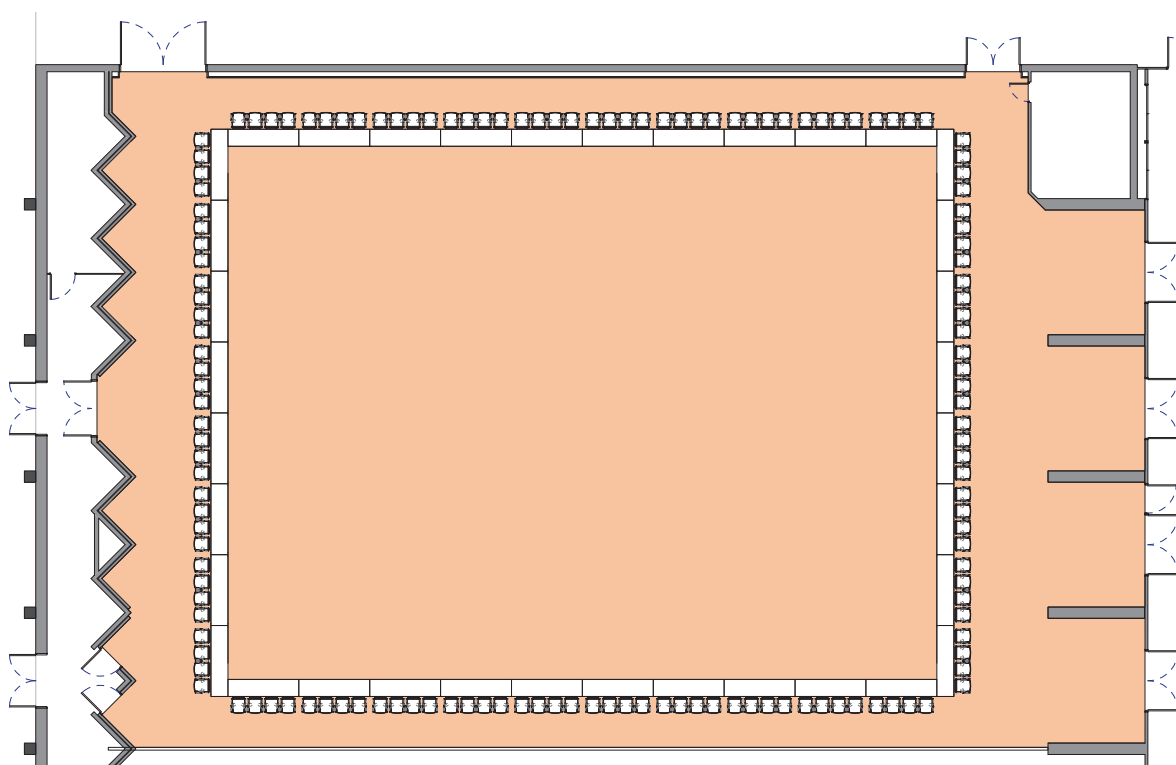

SALLE C (GRANDE)

Style Board room

DIMENSIONS (m)	SUPERFICIE (m ² /pi ²)	HAUTEUR UTILISABLE (m)	NOMBRE DE TABLES 2.50 X 0.60 (m)	NOMBRE DE PLACES
32.00 x 23.60	830m ² / 8'934pi ²	5.50	36	144

Plan: 1/300