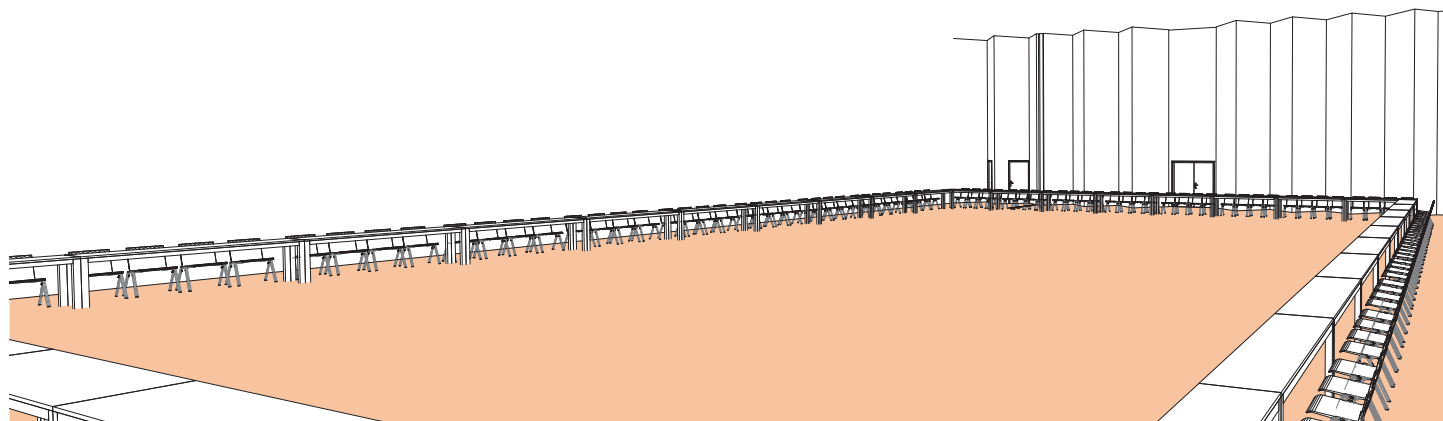

SALLE C (GRANDE)

Style Board room

DIMENSIONS (m)	SUPERFICIE (m ² /pi ²)	HAUTEUR UTILISABLE (m)	NOMBRE DE TABLES 2.50 X 0.60 (m)	NOMBRE DE PLACES
32.00 x 23.60	830m ² / 8'934pi ²	5.50	36	144

Plan: 1/300