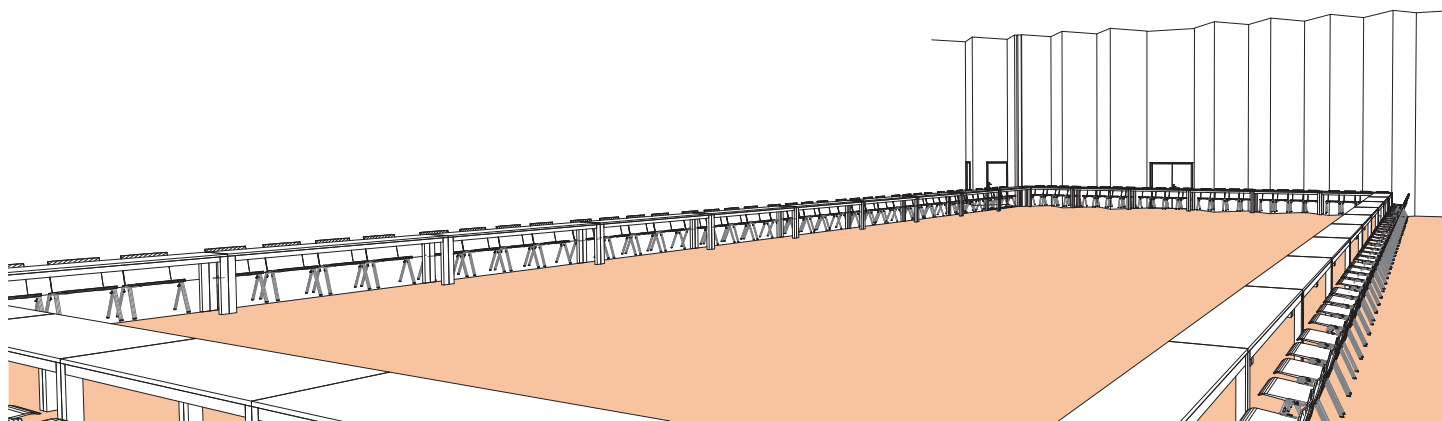

SALLE C (PETITE)

Style Board room

DIMENSIONS (m)	SUPERFICIE (m ² /pi ²)	HAUTEUR UTILISABLE (m)	NOMBRE DE TABLES 2.50 X 0.60 (m)	NOMBRE DE PLACES
32.00 x 18.80	640m ² / 6'889pi ²	5.50	32	128

Plan: 1/300