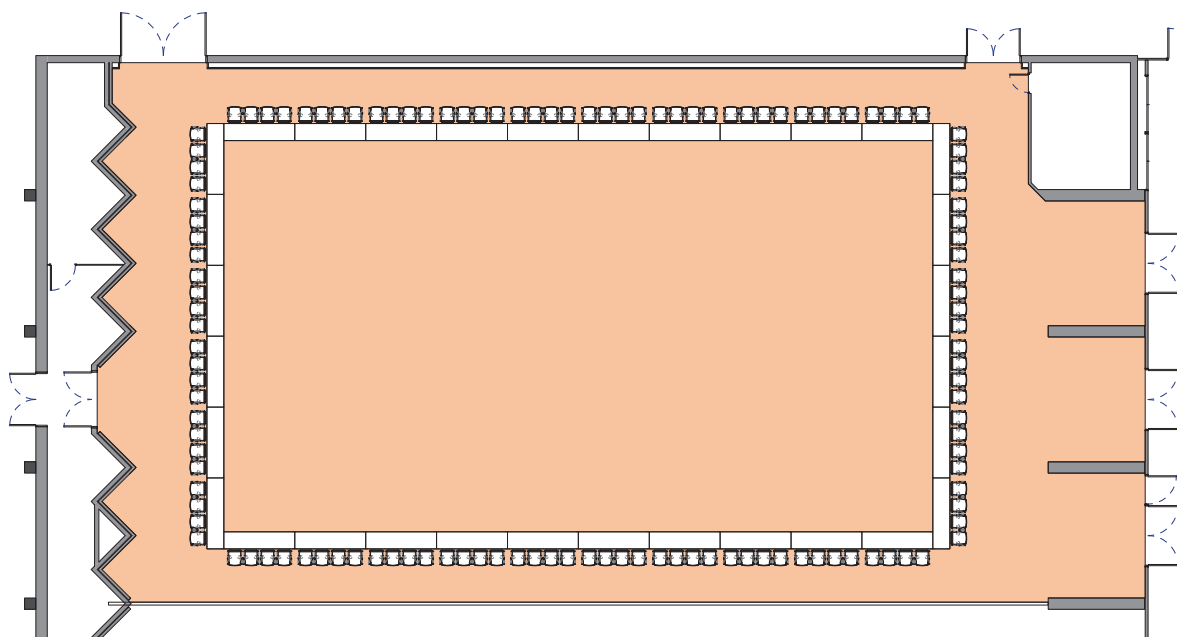

SALLE C (PETITE)

Style Board room

DIMENSIONS (m)	SUPERFICIE (m ² /pi ²)	HAUTEUR UTILISABLE (m)	NOMBRE DE TABLES 2.50 X 0.60 (m)	NOMBRE DE PLACES
32.00 x 18.80	640m ² / 6'889pi ²	5.50	32	128

Plan: 1/300