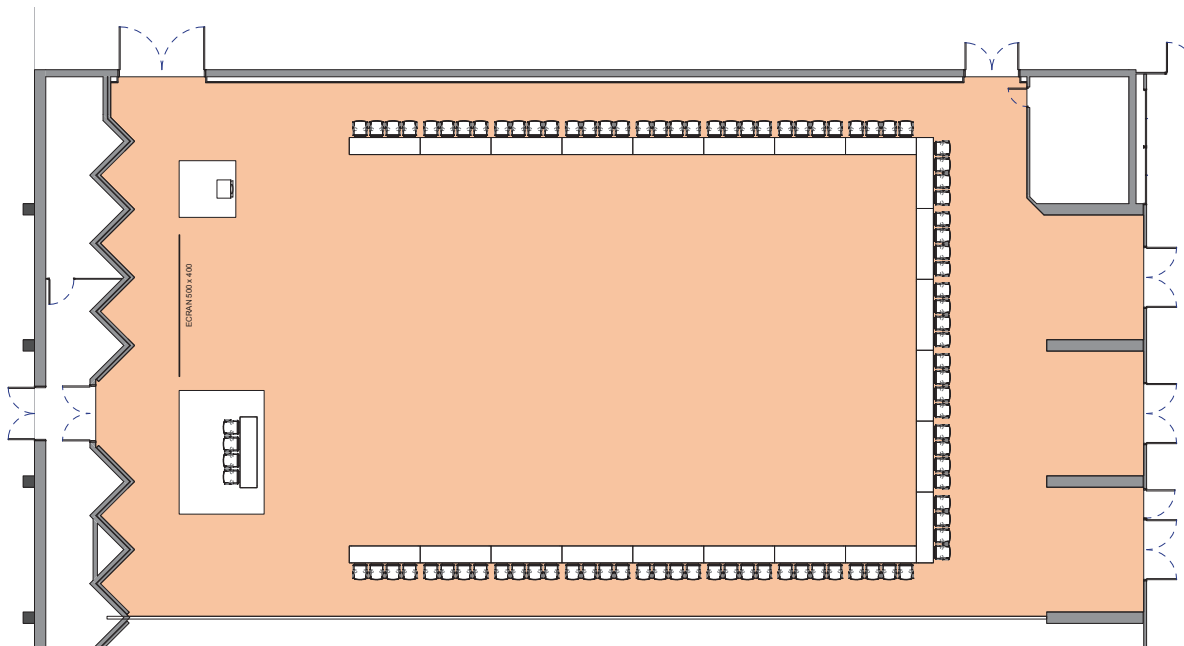

SALLE C (PETITE)

Style U

DIMENSIONS (m)	SUPERFICIE (m ² /pi ²)	HAUTEUR UTILISABLE (m)	NOMBRE DE TABLES 2.50 X 0.60 (m)	NOMBRE DE PLACES
32.00 x 18.80	640m ² / 6'889pi ²	5.50	22	88

Plan: 1/300