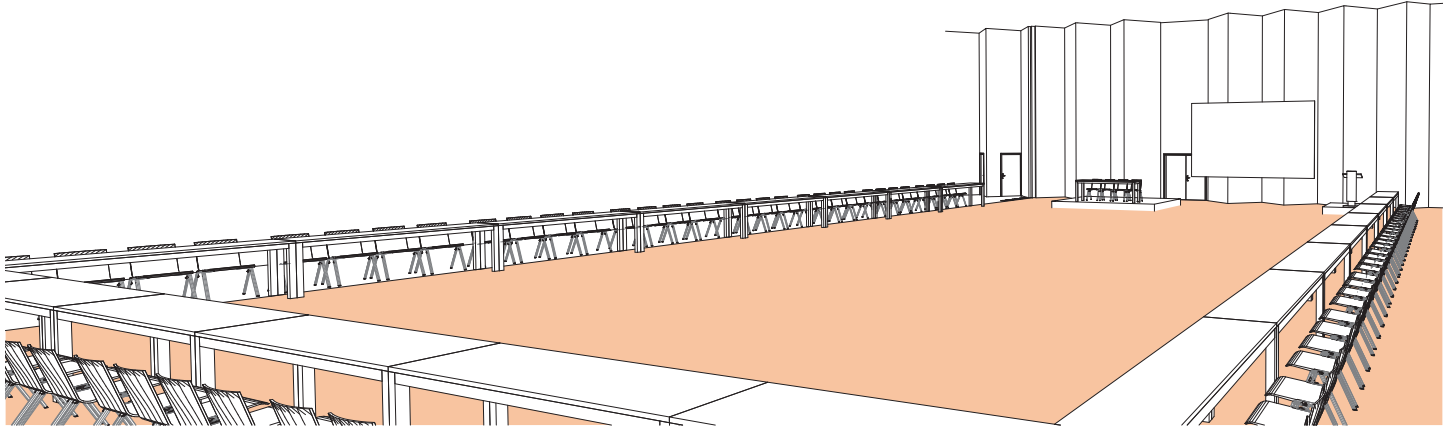

SALLE C (PETITE)

Style U

DIMENSIONS (m)	SUPERFICIE (m ² /pi ²)	HAUTEUR UTILISABLE (m)	NOMBRE DE TABLES 2.50 X 0.60 (m)	NOMBRE DE PLACES
32.00 x 18.80	640m ² / 6'889pi ²	5.50	22	88

Plan: 1/300