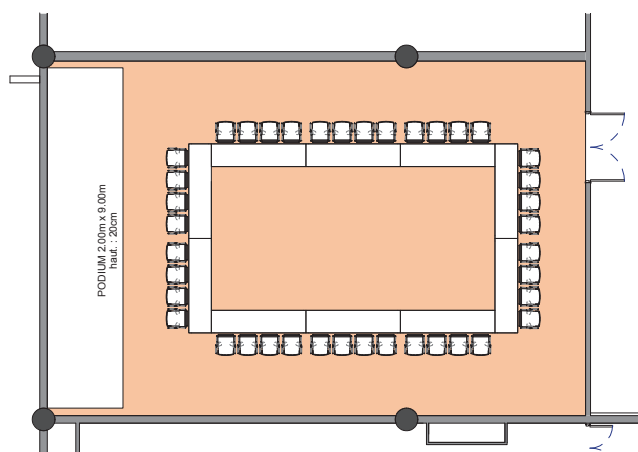

SALLE F

Style Board room

DIMENSIONS (m)	SUPERFICIE (m ² /pi ²)	HAUTEUR UTILISABLE (m)	NOMBRE DE TABLES 2.50 x 0.60 (m)	NOMBRE DE PLACES
13.90 x 9.30	130m ² / 1'400pi ²	3	10	40

Plan: 1/200