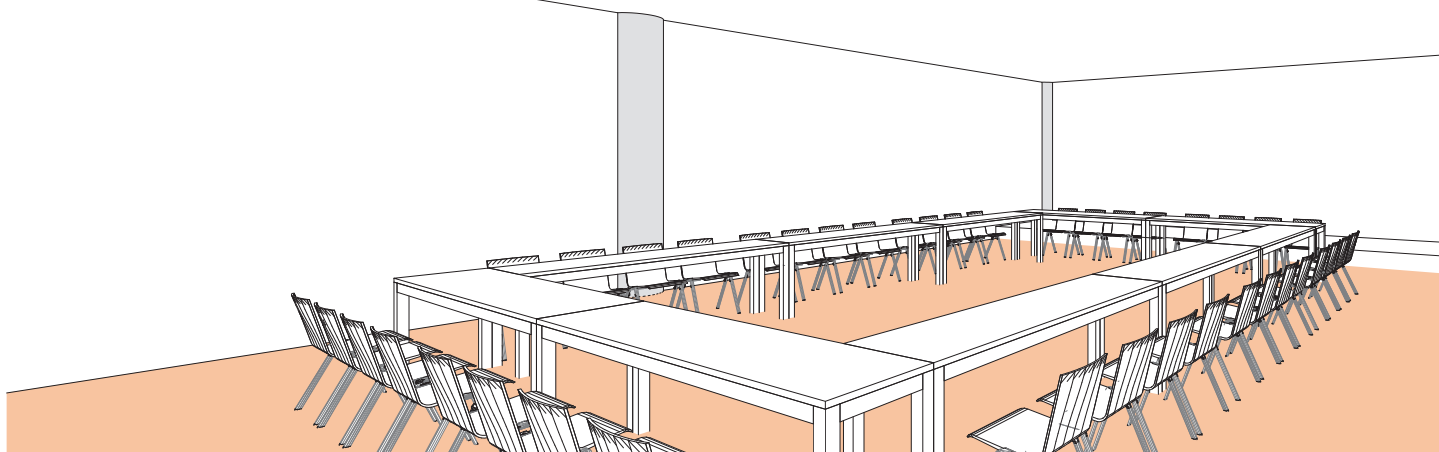

SALLE F

Style Board room

DIMENSIONS (m)	SUPERFICIE (m ² /pi ²)	HAUTEUR UTILISABLE (m)	NOMBRE DE TABLES 2.50 x 0.60 (m)	NOMBRE DE PLACES
13.90 x 9.30	130m ² / 1'400pi ²	3	10	40

Plan: 1/200