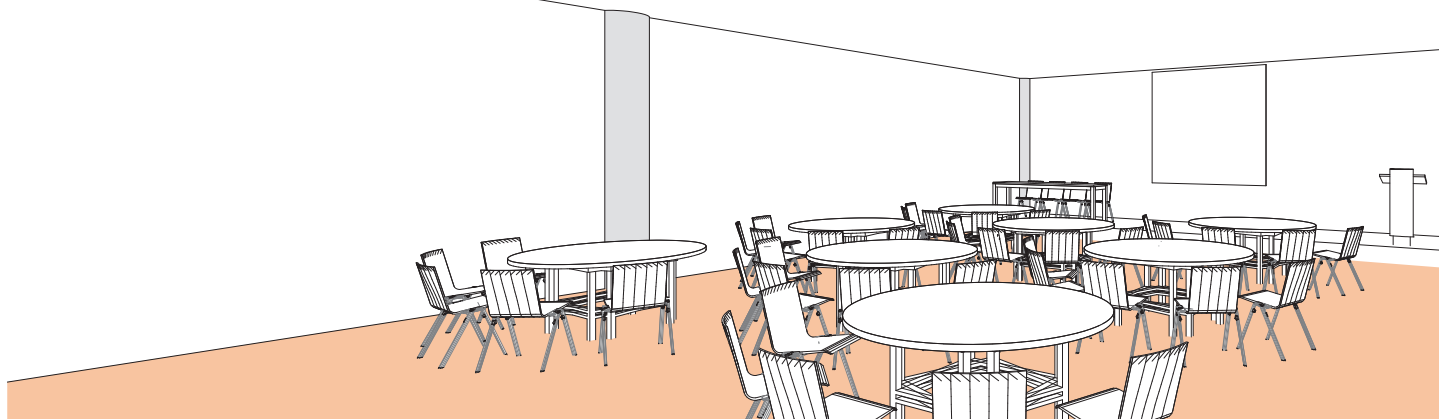

SALLE F

Style cabaret

DIMENSIONS (m)	SUPERFICIE (m ² /pi ²)	HAUTEUR UTILISABLE (m)	NOMBRE DE TABLES 1.70 (m)	NOMBRE DE PLACES
13.90 x 9.30	130m ² / 1'400pi ²	3	9	45

Plan: 1/200