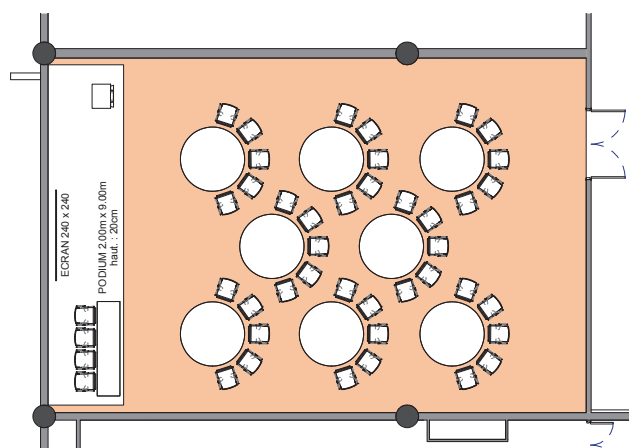

SALLE F

Style cabaret

DIMENSIONS (m)	SUPERFICIE (m ² /pi ²)	HAUTEUR UTILISABLE (m)	NOMBRE DE TABLES 1.70 (m)	NOMBRE DE PLACES
13.90 x 9.30	130m ² / 1'400pi ²	3	9	45

Plan: 1/200