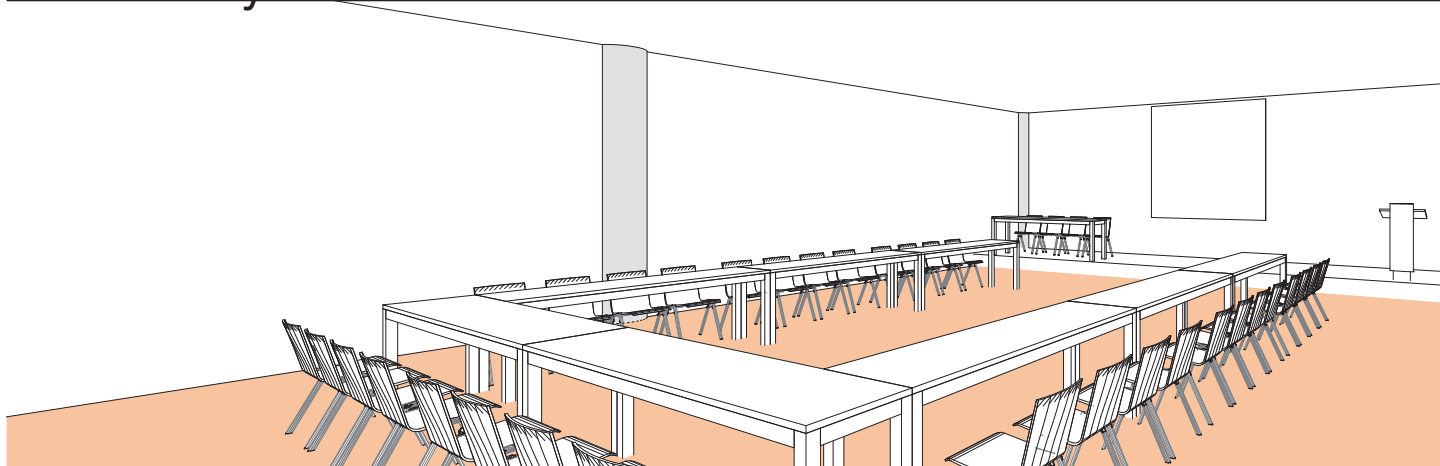

SALLE F

Style U

DIMENSIONS (m)	SUPERFICIE (m ² /pi ²)	HAUTEUR UTILISABLE (m)	NOMBRE DE TABLES 2.50 x 0.60 (m)	NOMBRE DE PLACES
13.90 x 9.30	130m ² / 1'400pi ²	3	8	32

Plan: 1/200