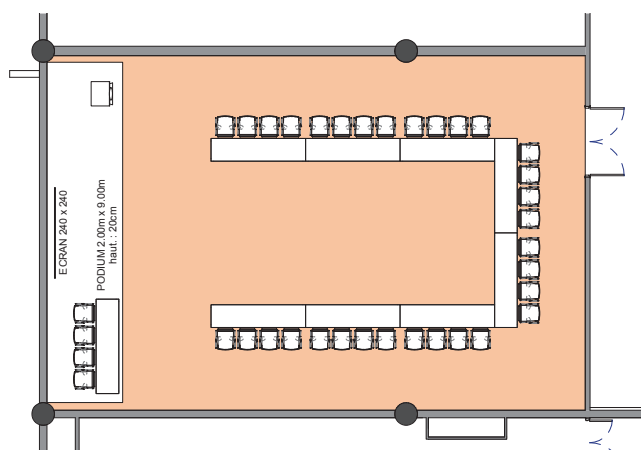

SALLE F

Style U

DIMENSIONS (m)	SUPERFICIE (m ² /pi ²)	HAUTEUR UTILISABLE (m)	NOMBRE DE TABLES 2.50 x 0.60 (m)	NOMBRE DE PLACES
13.90 x 9.30	130m ² / 1'400pi ²	3	8	32

Plan: 1/200