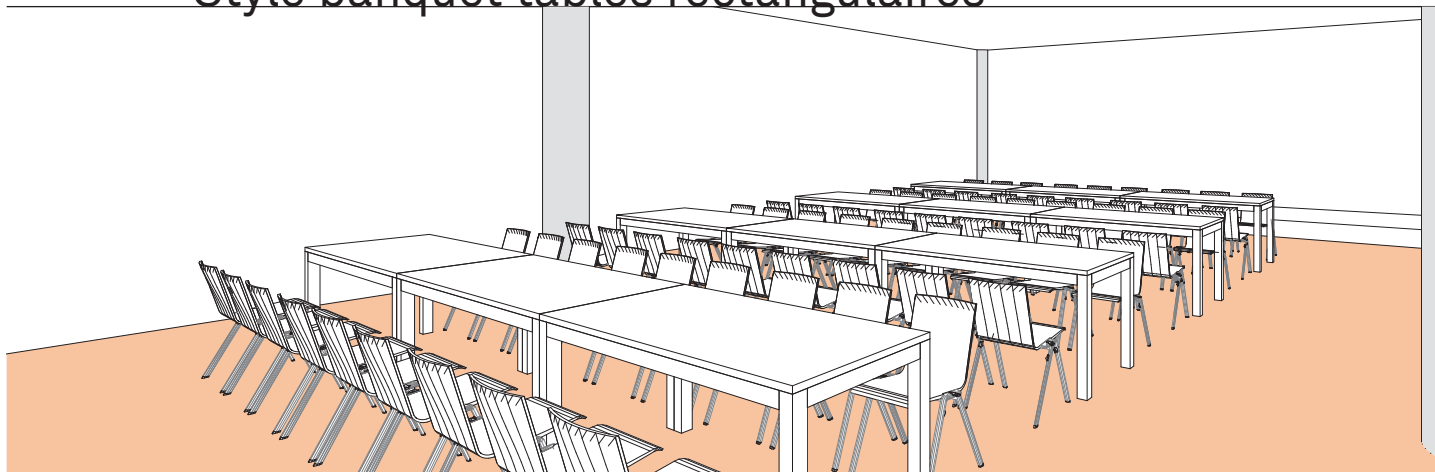

SALLE F

Style banquet tables rectangulaires

DIMENSIONS (m)	SUPERFICIE (m ² /pi ²)	HAUTEUR UTILISABLE (m)	NOMBRE DE TABLES 1.80 X 0.80 (m)	NOMBRE DE PLACES
13.90 x 9.30	130m ² / 1'400pi ²	3	12	72

Plan: 1/200