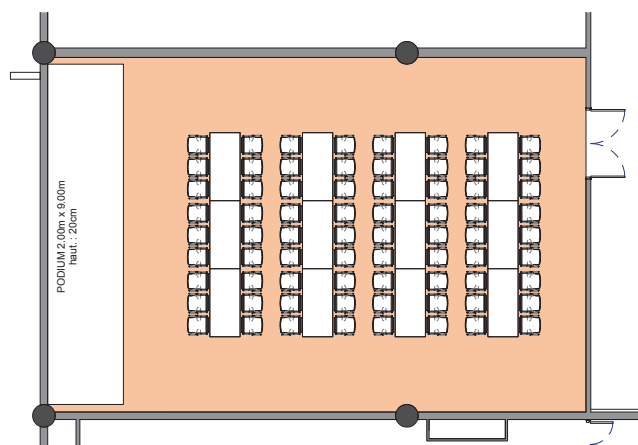

SALLE F

Style banquet tables rectangulaires

DIMENSIONS (m)	SUPERFICIE (m ² /pi ²)	HAUTEUR UTILISABLE (m)	NOMBRE DE TABLES 1.80 X 0.80 (m)	NOMBRE DE PLACES
13.90 x 9.30	130m ² / 1'400pi ²	3	12	72

Plan: 1/200