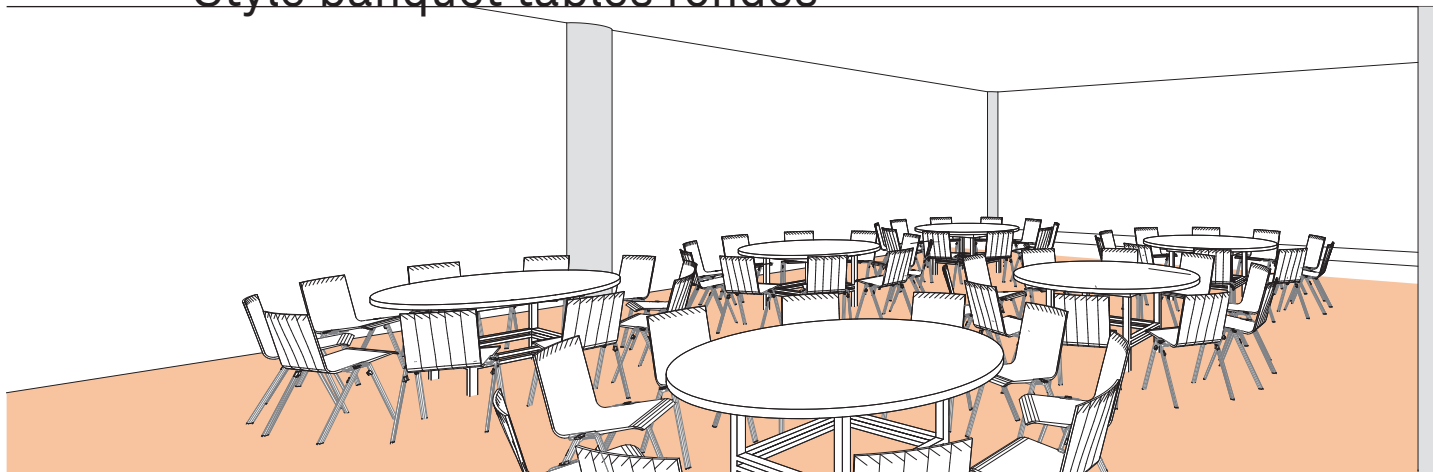

SALLE F

Style banquet tables rondes

DIMENSIONS (m)	SUPERFICIE (m ² /pi ²)	HAUTEUR UTILISABLE (m)	NOMBRE DE TABLES 1.70 (m)	NOMBRE DE PLACES
13.90 x 9.30	130m ² / 1'400pi ²	3	6	60

Plan: 1/200