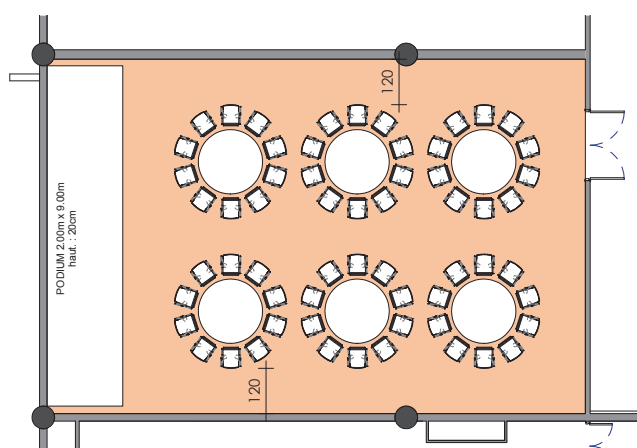

SALLE F

Style banquet tables rondes

DIMENSIONS (m)	SUPERFICIE (m ² /pi ²)	HAUTEUR UTILISABLE (m)	NOMBRE DE TABLES 1.70 (m)	NOMBRE DE PLACES
13.90 x 9.30	130m ² / 1'400pi ²	3	6	60

Plan: 1/200