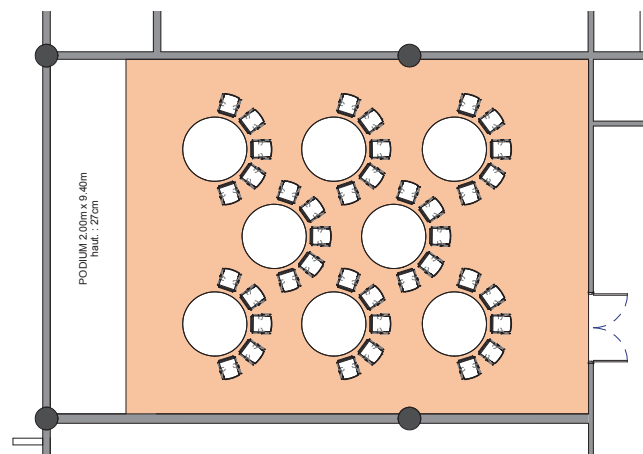

SALLE G

Style cabaret

DIMENSIONS (m)	SUPERFICIE (m ² /pi ²)	HAUTEUR UTILISABLE (m)	NOMBRE DE TABLES 1.70 (m)	NOMBRE DE PLACES
13.90 x 9.30	130m ² / 1'400pi ²	3	9	45

Plan: 1/200