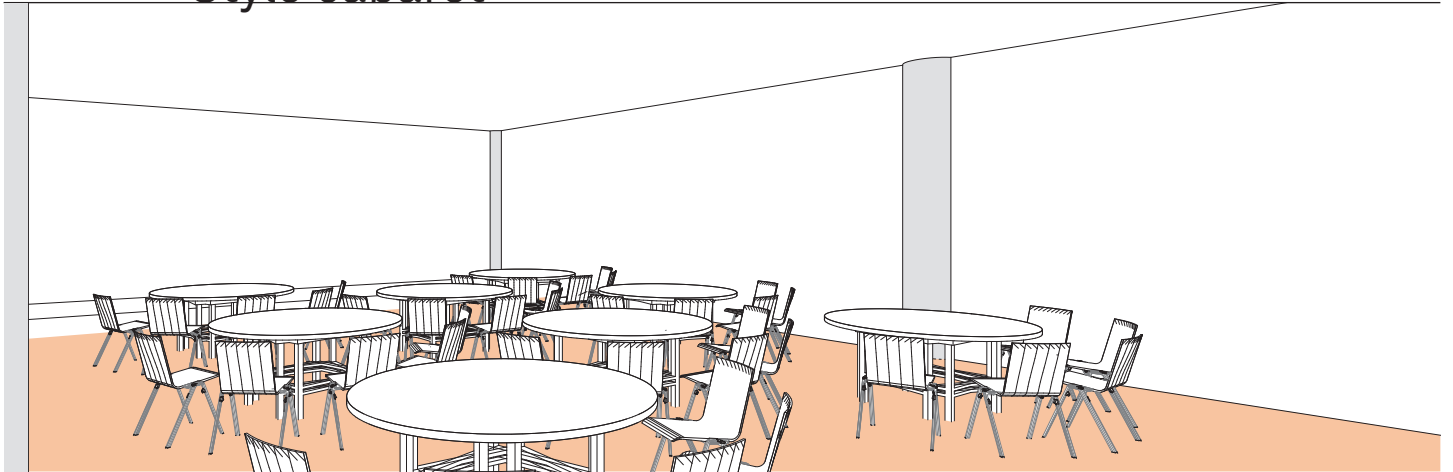

SALLE G

Style cabaret

DIMENSIONS (m)	SUPERFICIE (m ² /pi ²)	HAUTEUR UTILISABLE (m)	NOMBRE DE TABLES 1.70 (m)	NOMBRE DE PLACES
13.90 x 9.30	130m ² / 1'400pi ²	3	9	45

Plan: 1/200