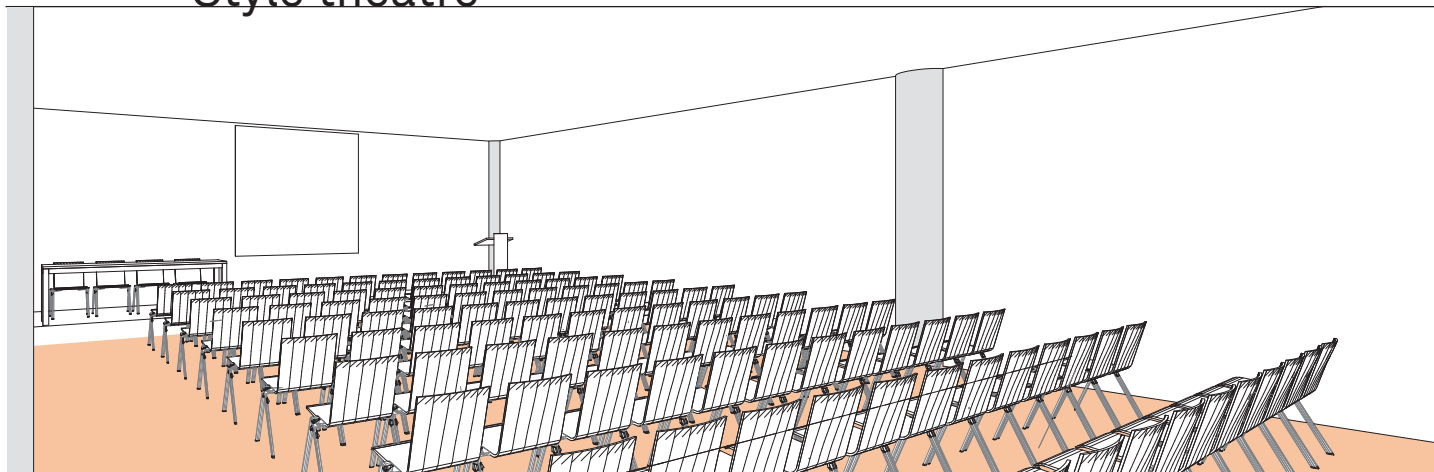

# SALLE G

Style théâtre

DIMENSIONS (m)	SUPERFICIE (m <sup>2</sup> /pi <sup>2</sup> )	HAUTEUR UTILISABLE (m)	NOMBRE DE TABLES	NOMBRE DE PLACES
13.90 x 9.30	130m <sup>2</sup> / 1'400pi <sup>2</sup>	3	-	120

Plan: 1/200