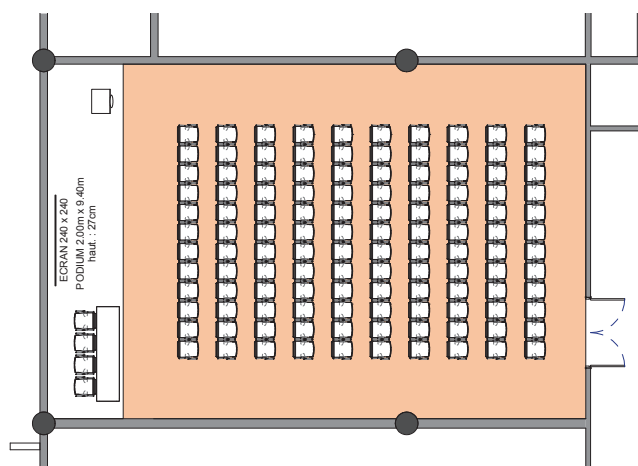

# SALLE G

Style théâtre

DIMENSIONS (m)	SUPERFICIE (m <sup>2</sup> /pi <sup>2</sup> )	HAUTEUR UTILISABLE (m)	NOMBRE DE TABLES	NOMBRE DE PLACES
13.90 x 9.30	130m <sup>2</sup> / 1'400pi <sup>2</sup>	3	-	120

Plan: 1/200