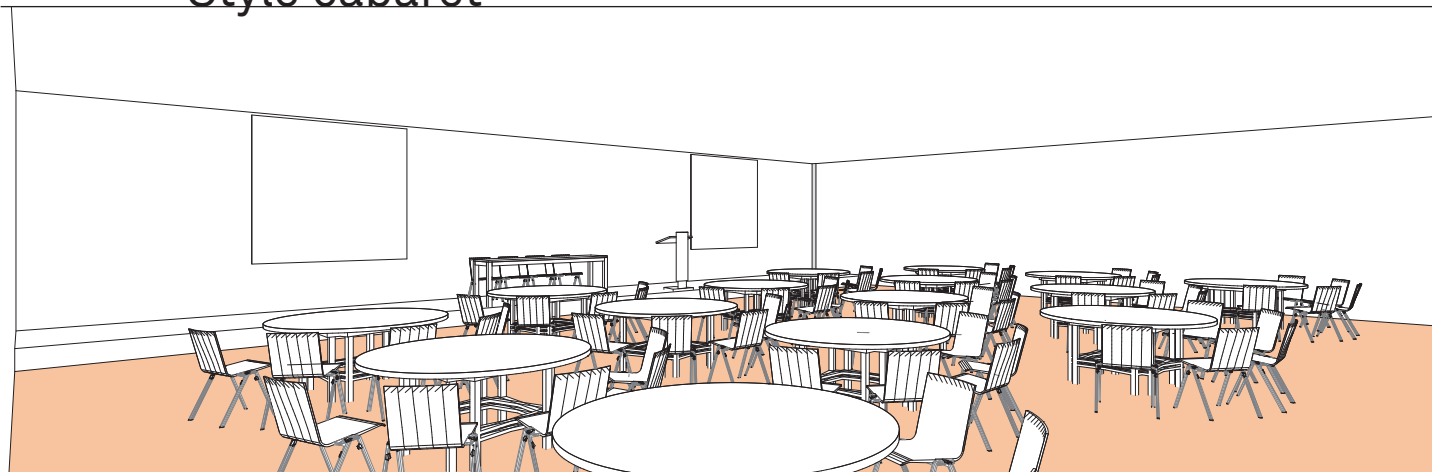

# SALLE K

Style cabaret

DIMENSIONS (m)	SUPERFICIE (m <sup>2</sup> /pi <sup>2</sup> )	HAUTEUR UTILISABLE (m)	NOMBRE DE TABLES 1.70 (m)	NOMBRE DE PLACES
16.70 x 14.15	240m <sup>2</sup> / 2'584pi <sup>2</sup>	3	15	75

Plan: 1/200