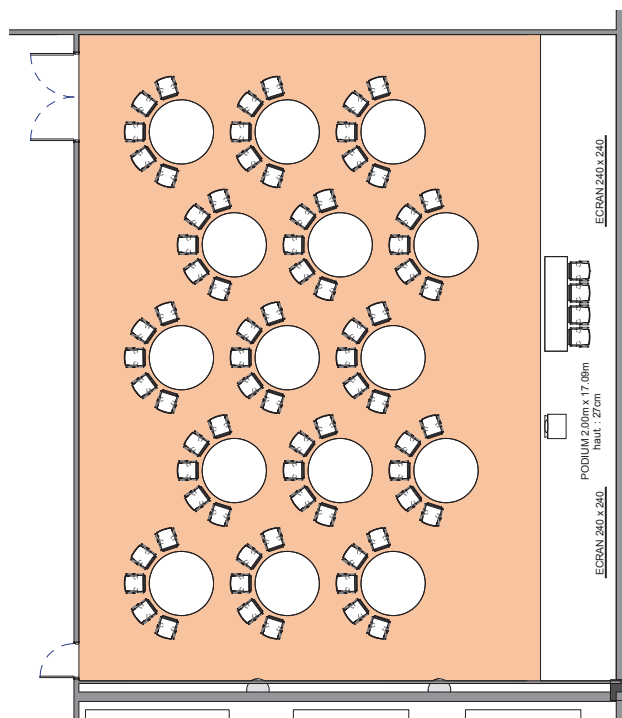

# SALLE K

Style cabaret

DIMENSIONS (m)	SUPERFICIE (m <sup>2</sup> /pi <sup>2</sup> )	HAUTEUR UTILISABLE (m)	NOMBRE DE TABLES 1.70 (m)	NOMBRE DE PLACES
16.70 x 14.15	240m <sup>2</sup> / 2'584pi <sup>2</sup>	3	15	75

Plan: 1/200