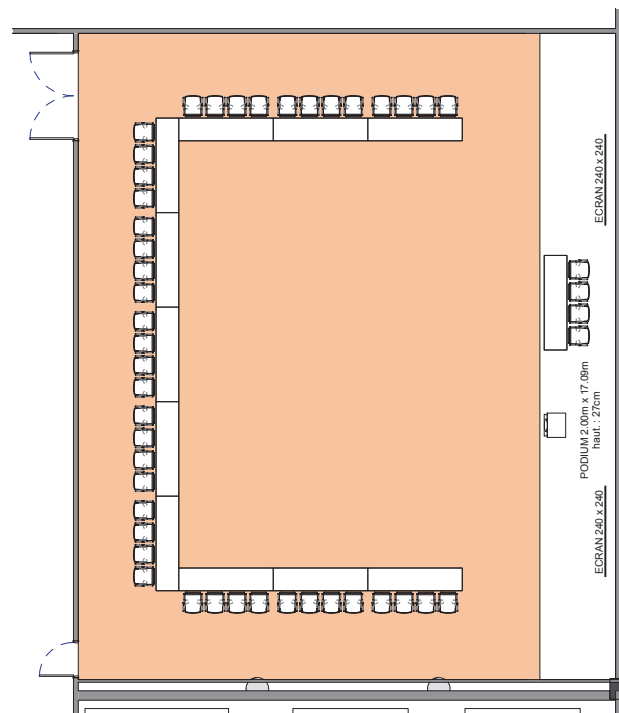

SALLE K

Style U

DIMENSIONS (m)	SUPERFICIE (m ² /pi ²)	HAUTEUR UTILISABLE (m)	NOMBRE DE TABLES 2.50 x 0.60 (m)	NOMBRE DE PLACES
16.70 x 14.15	240m ² / 2'584pi ²	3	11	44

Plan: 1/200