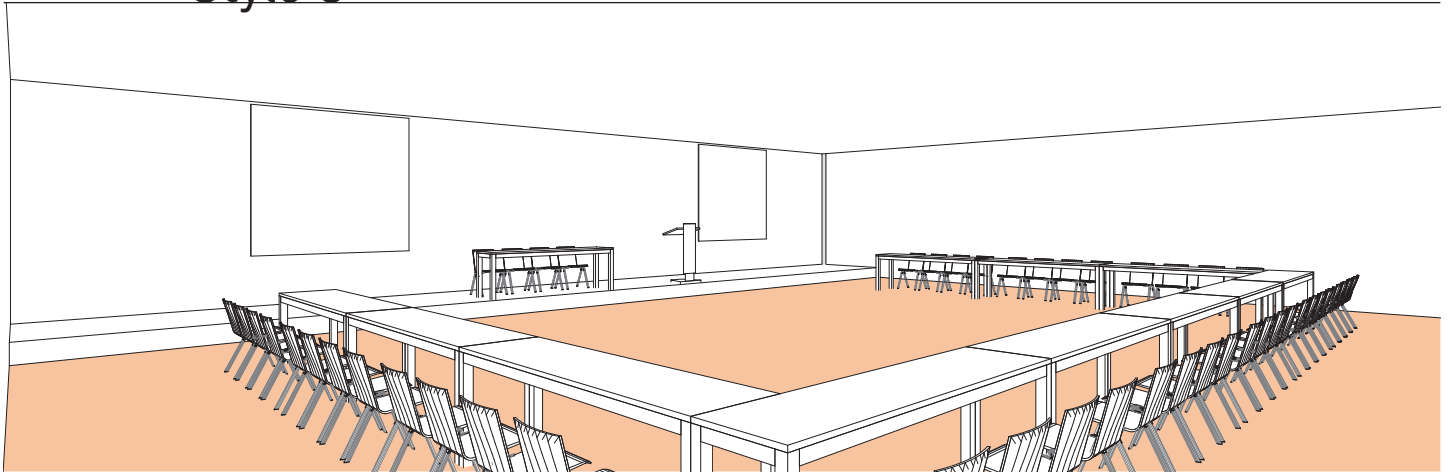

SALLE K

Style U

DIMENSIONS (m)	SUPERFICIE (m ² /pi ²)	HAUTEUR UTILISABLE (m)	NOMBRE DE TABLES 2.50 x 0.60 (m)	NOMBRE DE PLACES
16.70 x 14.15	240m ² / 2'584pi ²	3	11	44

Plan: 1/200