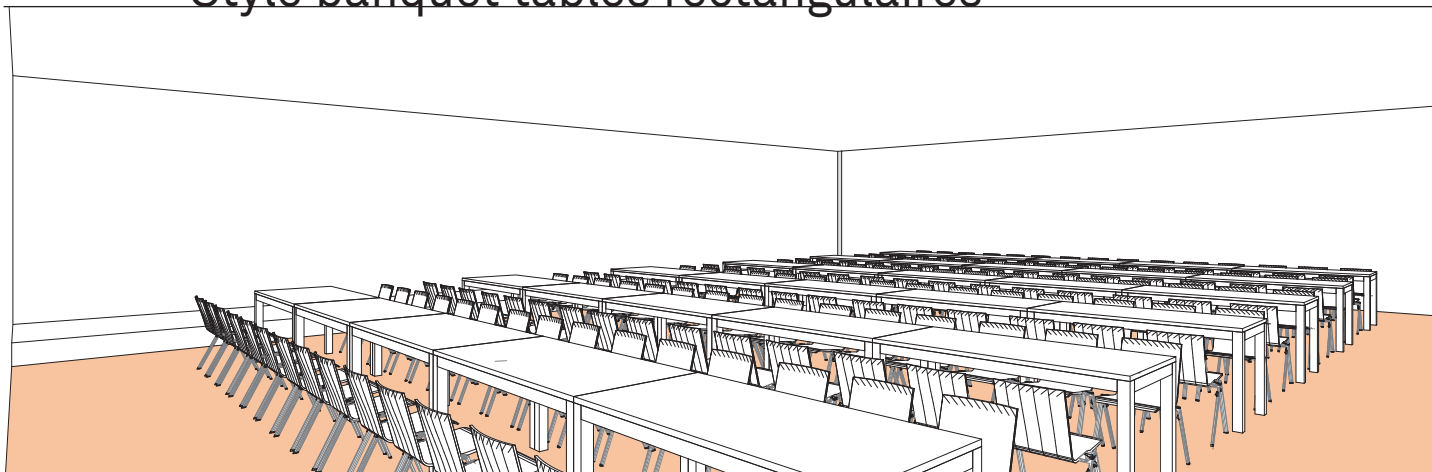

SALLE K

Style banquet tables rectangulaires

DIMENSIONS (m)	SUPERFICIE (m ² /pi ²)	HAUTEUR UTILISABLE (m)	NOMBRE DE TABLES 1.80 X 0.80 (m)	NOMBRE DE PLACES
16.70 x 14.15	240m ² / 2'584pi ²	3	30	180

Plan: 1/200