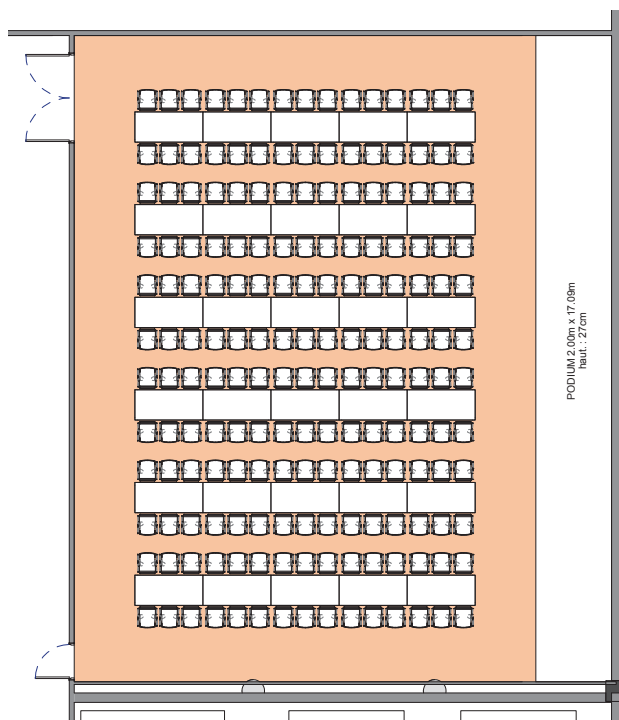

SALLE K

Style banquet tables rectangulaires

DIMENSIONS (m)	SUPERFICIE (m ² /pi ²)	HAUTEUR UTILISABLE (m)	NOMBRE DE TABLES 1.80 X 0.80 (m)	NOMBRE DE PLACES
16.70 x 14.15	240m ² / 2'584pi ²	3	30	180

Plan: 1/200