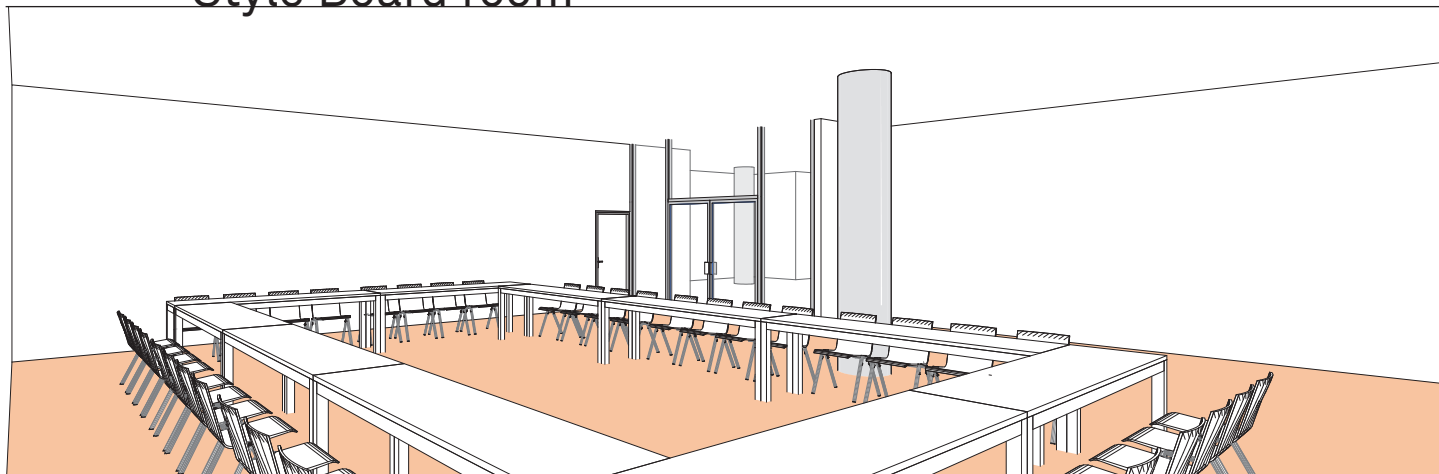

SALLE L

Style Board room

DIMENSIONS (m)	SUPERFICIE (m ² /pi ²)	HAUTEUR UTILISABLE (m)	NOMBRE DE TABLES 2.50 x 0.60 (m)	NOMBRE DE PLACES
10.70 x 11.90	140m ² / 1'507pi ²	3	10	40

Plan: 1/200