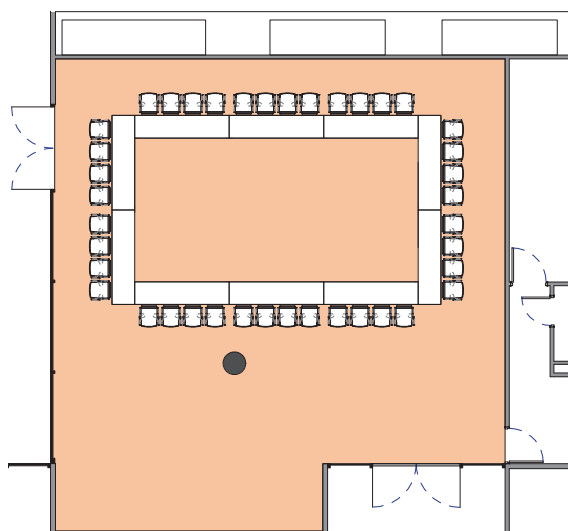

SALLE L

Style Board room

DIMENSIONS (m)	SUPERFICIE (m ² /pi ²)	HAUTEUR UTILISABLE (m)	NOMBRE DE TABLES 2.50 x 0.60 (m)	NOMBRE DE PLACES
10.70 x 11.90	140m ² / 1'507pi ²	3	10	40

Plan: 1/200