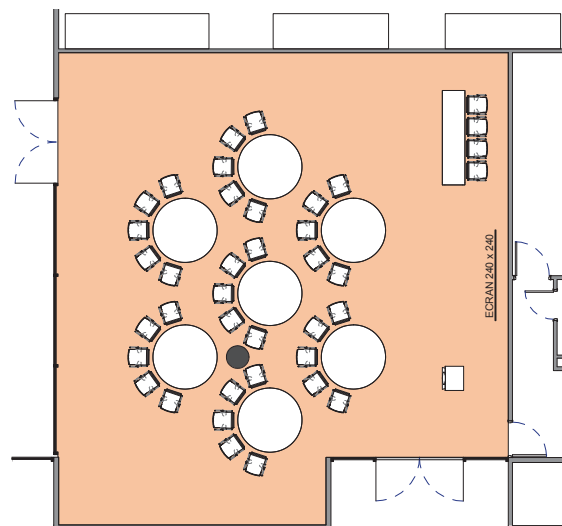

# SALLE L

Style cabaret

DIMENSIONS (m)	SUPERFICIE (m <sup>2</sup> /pi <sup>2</sup> )	HAUTEUR UTILISABLE (m)	NOMBRE DE TABLES 1.70 (m)	NOMBRE DE PLACES
10.70 x 11.90	140m <sup>2</sup> / 1'507pi <sup>2</sup>	3	7	35

Plan: 1/200