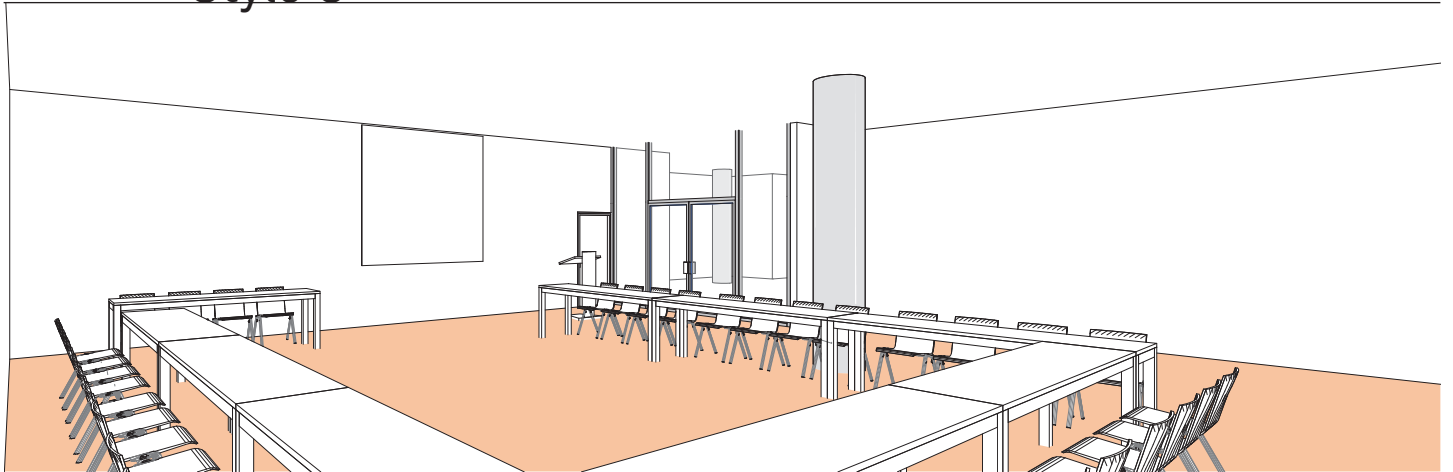

SALLE L

Style U

DIMENSIONS (m)	SUPERFICIE (m ² /pi ²)	HAUTEUR UTILISABLE (m)	NOMBRE DE TABLES 2.50 x 0.60 (m)	NOMBRE DE PLACES
10.70 x 11.90	140m ² / 1'507pi ²	3	8	32

Plan: 1/200