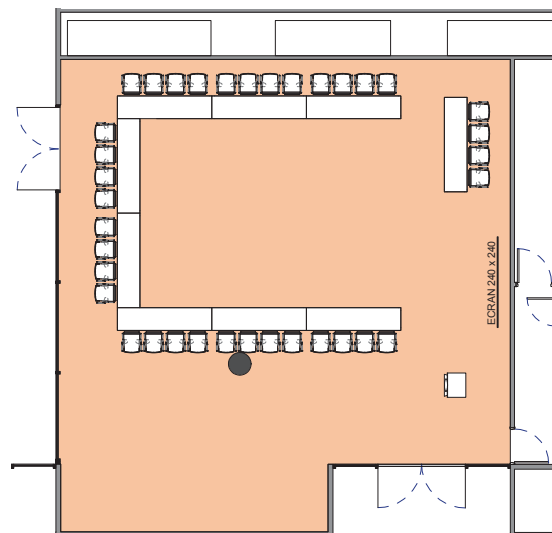

SALLE L

Style U

DIMENSIONS (m)	SUPERFICIE (m ² /pi ²)	HAUTEUR UTILISABLE (m)	NOMBRE DE TABLES 2.50 x 0.60 (m)	NOMBRE DE PLACES
10.70 x 11.90	140m ² / 1'507pi ²	3	8	32

Plan: 1/200