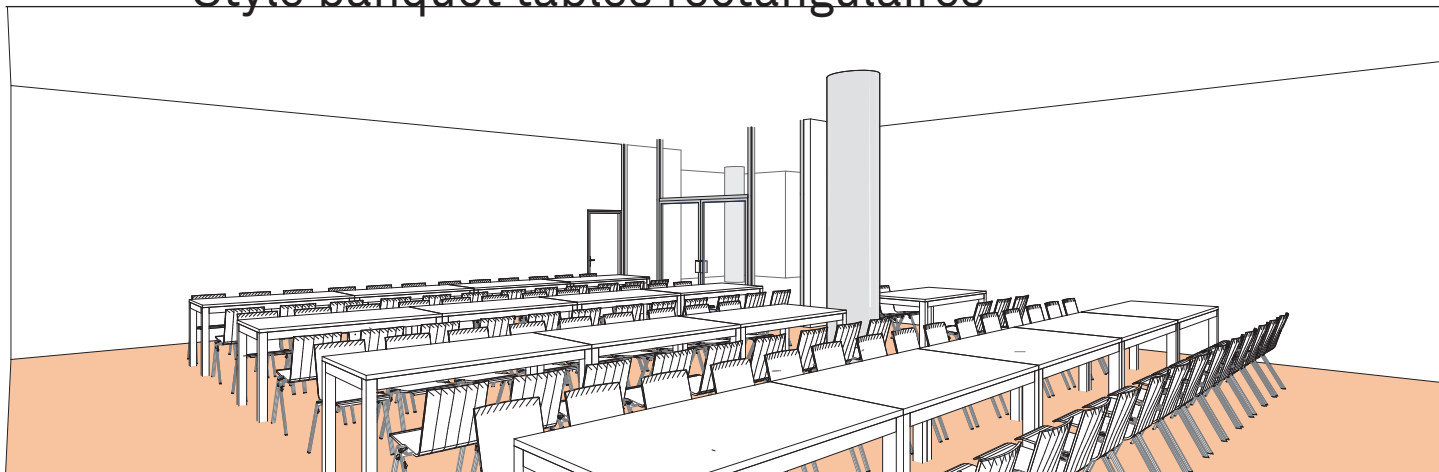

SALLE L

Style banquet tables rectangulaires

DIMENSIONS (m)	SUPERFICIE (m ² /pi ²)	HAUTEUR UTILISABLE (m)	NOMBRE DE TABLES 1.80 X 0.80 (m)	NOMBRE DE PLACES
10.70 x 11.90	140m ² / 1'507pi ²	3	17	102

Plan: 1/200