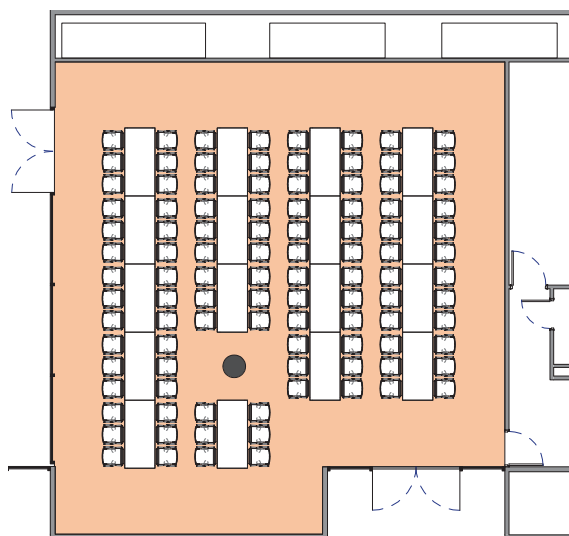

SALLE L

Style banquet tables rectangulaires

DIMENSIONS (m)	SUPERFICIE (m ² /pi ²)	HAUTEUR UTILISABLE (m)	NOMBRE DE TABLES 1.80 X 0.80 (m)	NOMBRE DE PLACES
10.70 x 11.90	140m ² / 1'507pi ²	3	17	102

Plan: 1/200