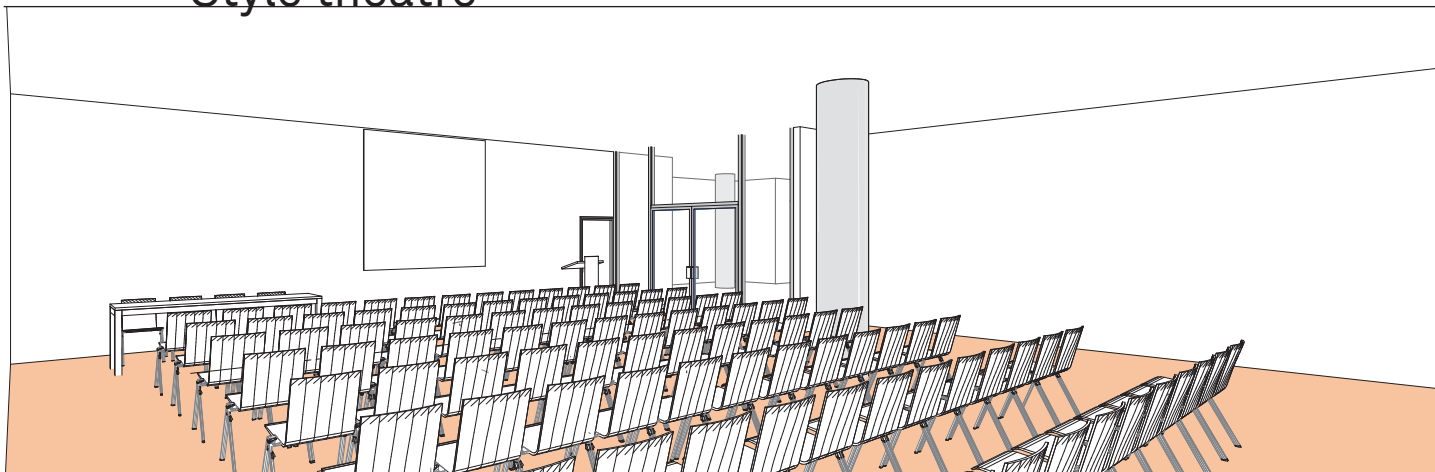

# SALLE L

Style théâtre

DIMENSIONS (m)	SUPERFICIE (m <sup>2</sup> /pi <sup>2</sup> )	HAUTEUR UTILISABLE (m)	NOMBRE DE TABLES	NOMBRE DE PLACES
10.70 x 11.90	140m <sup>2</sup> / 1'507pi <sup>2</sup>	3	-	100

Plan: 1/200