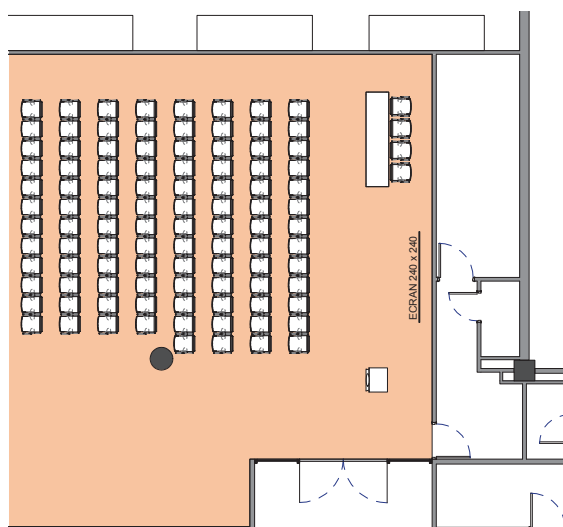

# SALLE L

Style théâtre

DIMENSIONS (m)	SUPERFICIE (m <sup>2</sup> /pi <sup>2</sup> )	HAUTEUR UTILISABLE (m)	NOMBRE DE TABLES	NOMBRE DE PLACES
10.70 x 11.90	140m <sup>2</sup> / 1'507pi <sup>2</sup>	3	-	100

Plan: 1/200