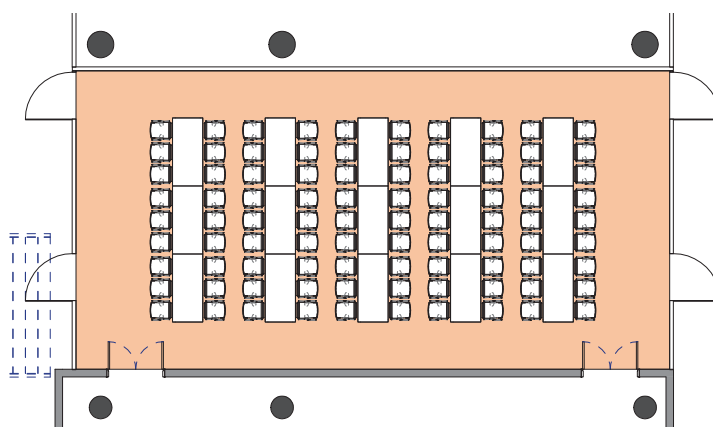

# SALLE Q

Style banquet tables rectangulaire

DIMENSIONS (m)	SUPERFICIE (m <sup>2</sup> /pi <sup>2</sup> )	HAUTEUR UTILISABLE (m)	NOMBRE DE TABLES 1.80 X 0.80 (m)	NOMBRE DE PLACES
7.90 x 15.70	125m <sup>2</sup> / 1'346pi <sup>2</sup>	4.50	15	90

Plan: 1/200<sup>e</sup>