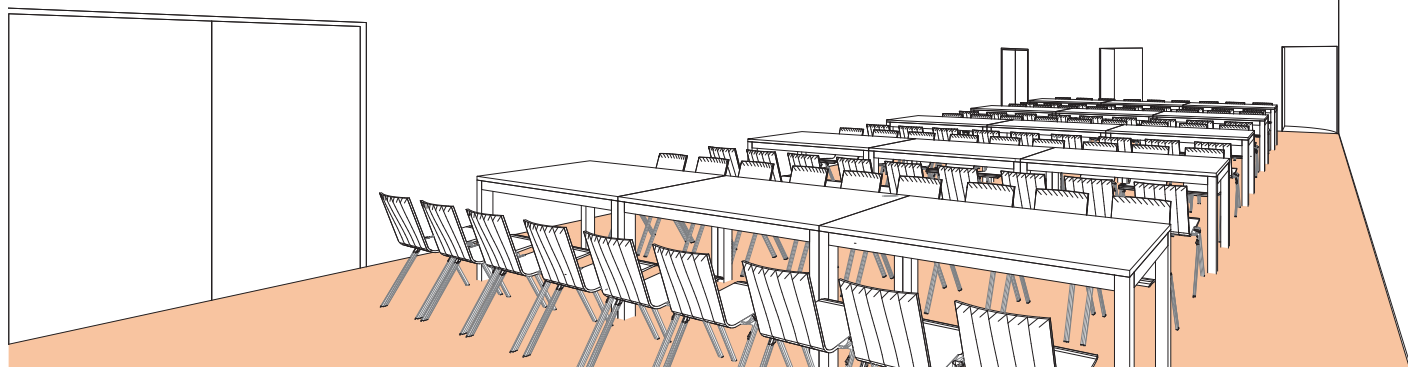

# SALLE Q

Style banquet tables rectangulaire

DIMENSIONS (m)	SUPERFICIE (m <sup>2</sup> /pi <sup>2</sup> )	HAUTEUR UTILISABLE (m)	NOMBRE DE TABLES 1.80 X 0.80 (m)	NOMBRE DE PLACES
7.90 x 15.70	125m <sup>2</sup> / 1'346pi <sup>2</sup>	4.50	15	90

Plan: 1/200<sup>e</sup>