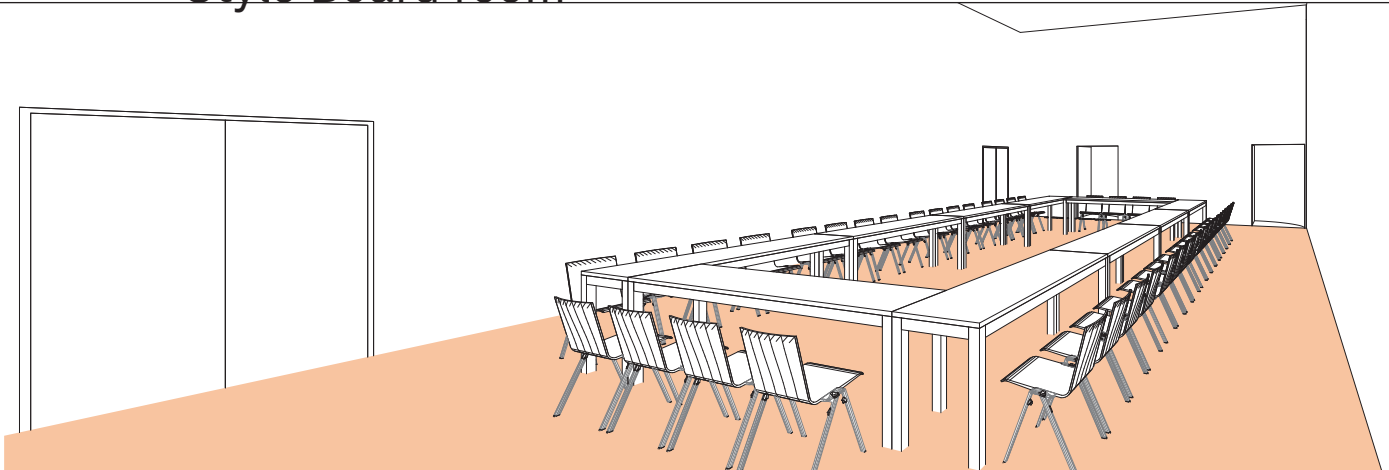

SALLE Q

Style Board room

DIMENSIONS (m)	SUPERFICIE (m ² /pi ²)	HAUTEUR UTILISABLE (m)	NOMBRE DE TABLES 2.50 X 0.60 (m)	NOMBRE DE PLACES
7.90 x 15.70	125m ² / 1'346pi ²	4.50	10	40

Plan: 1/200^e