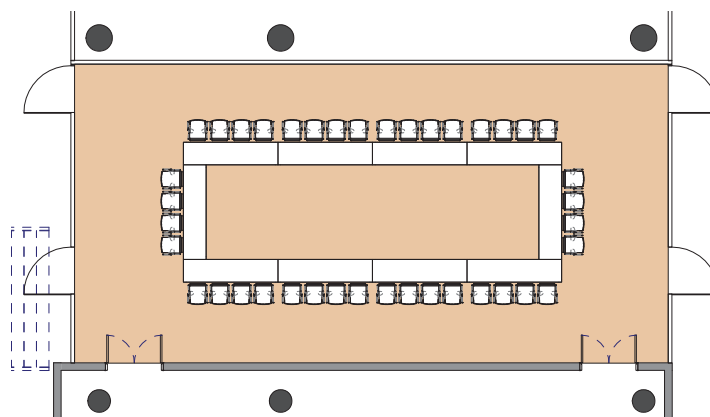

SALLE Q

Style Board room

DIMENSIONS (m)	SUPERFICIE (m ² /pi ²)	HAUTEUR UTILISABLE (m)	NOMBRE DE TABLES 2.50 X 0.60 (m)	NOMBRE DE PLACES
7.90 x 15.70	125m ² / 1'346pi ²	4.50	10	40

Plan: 1/200^e