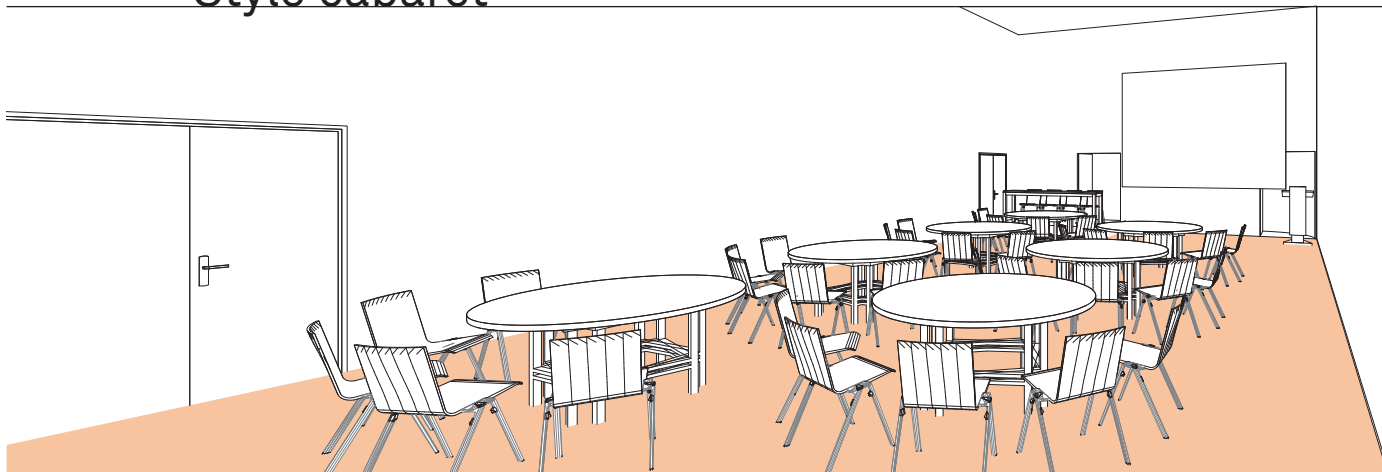

SALLE Q

Style cabaret

DIMENSIONS (m)	SUPERFICIE (m ² /pi ²)	HAUTEUR UTILISABLE (m)	NOMBRE DE TABLES 1.70 (m)	NOMBRE DE PLACES
7.90 x 15.70	125m ² / 1'346pi ²	4.50	7	35

Plan: 1/200^e