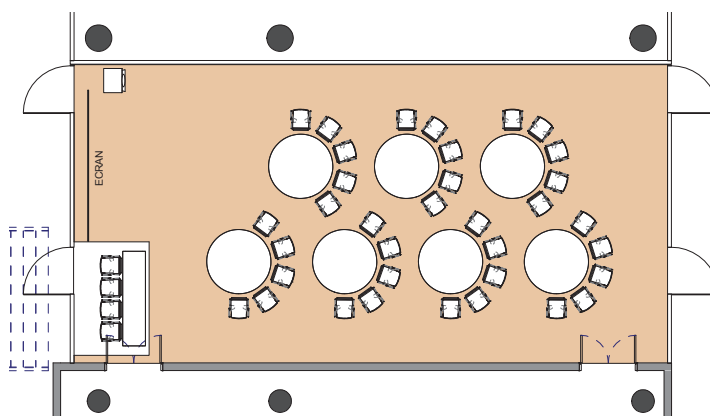

SALLE Q

Style cabaret

DIMENSIONS (m)	SUPERFICIE (m ² /pi ²)	HAUTEUR UTILISABLE (m)	NOMBRE DE TABLES 1.70 (m)	NOMBRE DE PLACES
7.90 x 15.70	125m ² / 1'346pi ²	4.50	7	35

Plan: 1/200^e