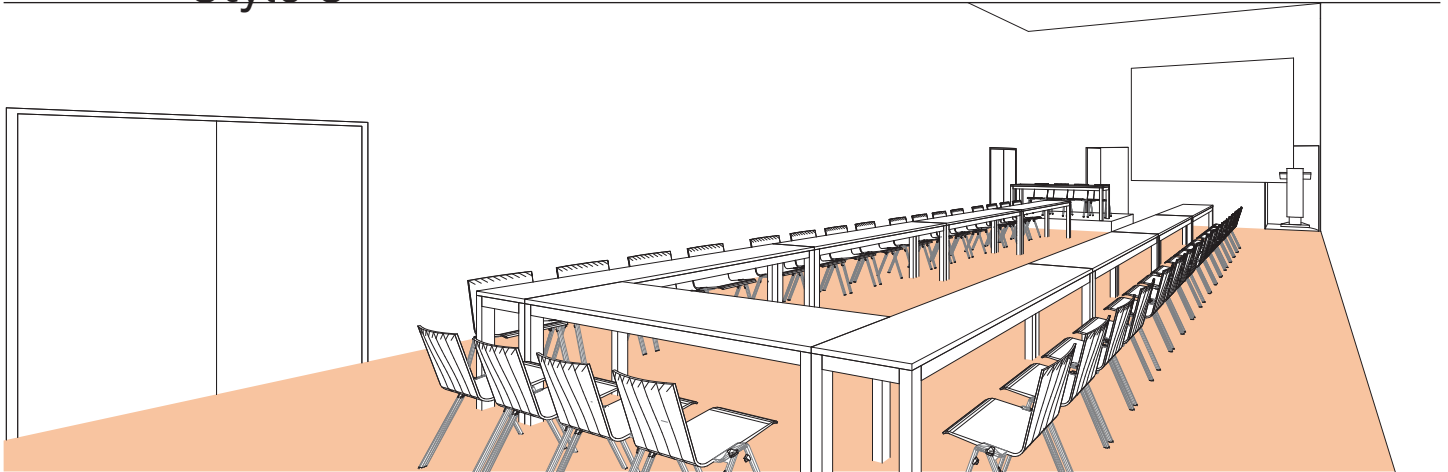

SALLE Q

Style U

DIMENSIONS (m)	SUPERFICIE (m ² /pi ²)	HAUTEUR UTILISABLE (m)	NOMBRE DE TABLES 2.50 X 0.60 (m)	NOMBRE DE PLACES
7.90 x 15.70	125m ² / 1'346pi ²	4.50	9	36

Plan: 1/200^e