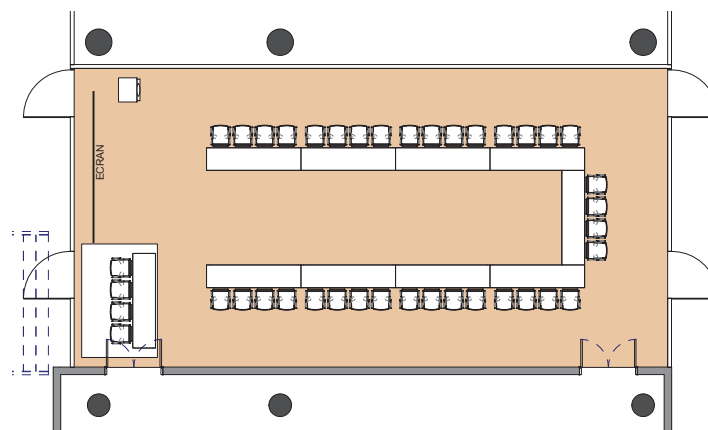

SALLE Q

Style U

DIMENSIONS (m)	SUPERFICIE (m ² /pi ²)	HAUTEUR UTILISABLE (m)	NOMBRE DE TABLES 2.50 X 0.60 (m)	NOMBRE DE PLACES
7.90 x 15.70	125m ² / 1'346pi ²	4.50	9	36

Plan: 1/200^e