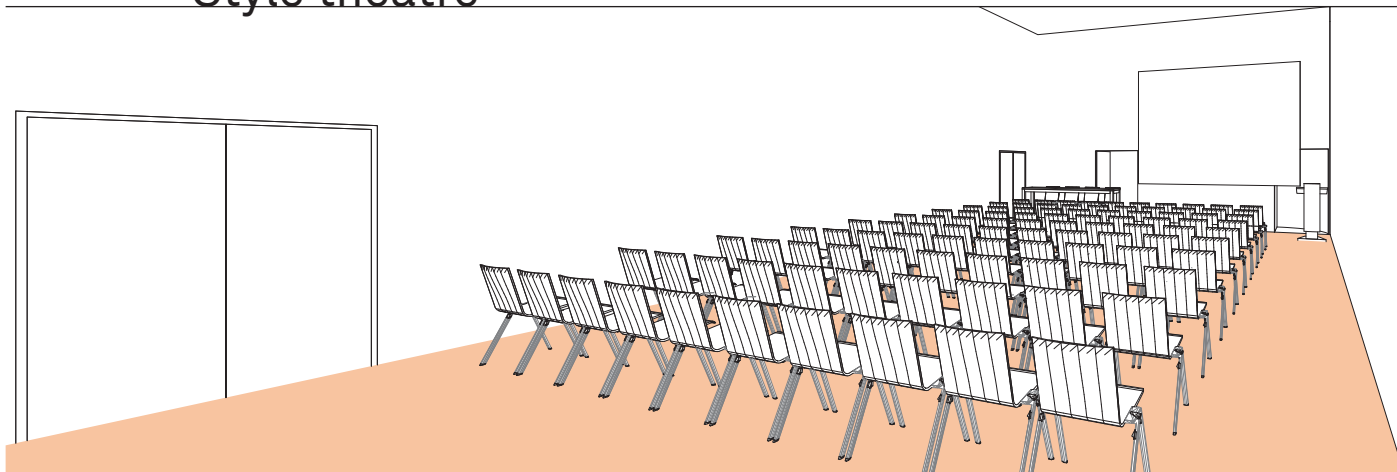

SALLE Q

Style théâtre

DIMENSIONS (m)	SUPERFICIE (m ² /pi ²)	HAUTEUR UTILISABLE (m)	NOMBRE DE TABLES	NOMBRE DE PLACES
7.90 x 15.70	125m ² / 1'346pi ²	4.50	-	100

Plan: 1/200^e