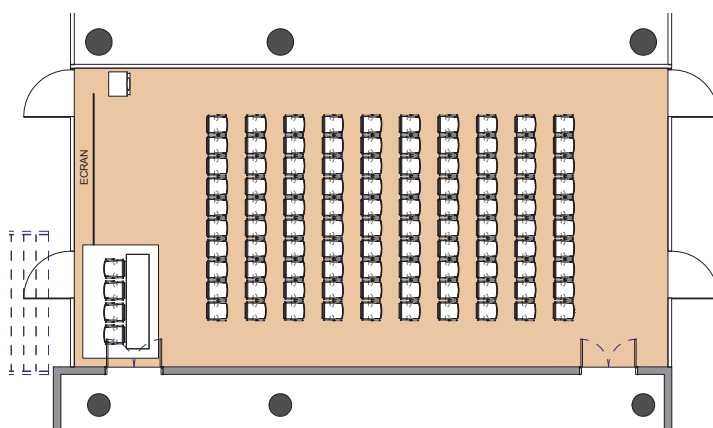

SALLE Q

Style théâtre

DIMENSIONS (m)	SUPERFICIE (m ² /pi ²)	HAUTEUR UTILISABLE (m)	NOMBRE DE TABLES	NOMBRE DE PLACES
7.90 x 15.70	125m ² / 1'346pi ²	4.50	-	100

Plan: 1/200^e