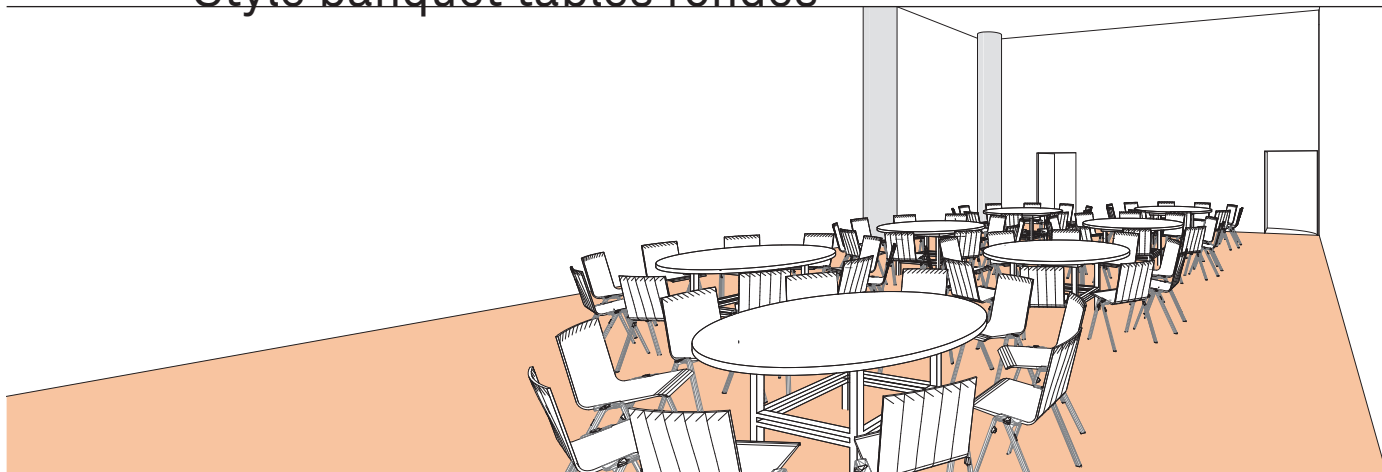

SALLE R

Style banquet tables rondes

DIMENSIONS (m)	SUPERFICIE (m ² /pi ²)	HAUTEUR UTILISABLE (m)	NOMBRE DE TABLES 1.70 (m)	NOMBRE DE PLACES
9.50 x 15.70	148m ² / 1'593pi ²	4.50	8	80

Plan: 1/200^e