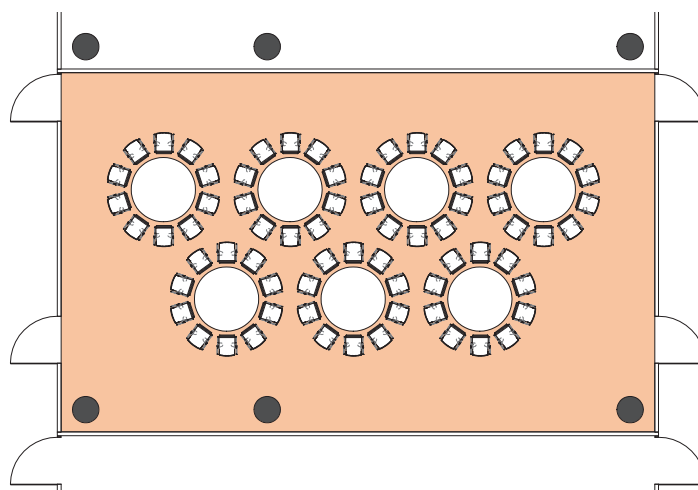

SALLE R

Style banquet tables rondes

DIMENSIONS (m)	SUPERFICIE (m ² /pi ²)	HAUTEUR UTILISABLE (m)	NOMBRE DE TABLES 1.70 (m)	NOMBRE DE PLACES
9.50 x 15.70	148m ² / 1'593pi ²	4.50	8	80

Plan: 1/200^e