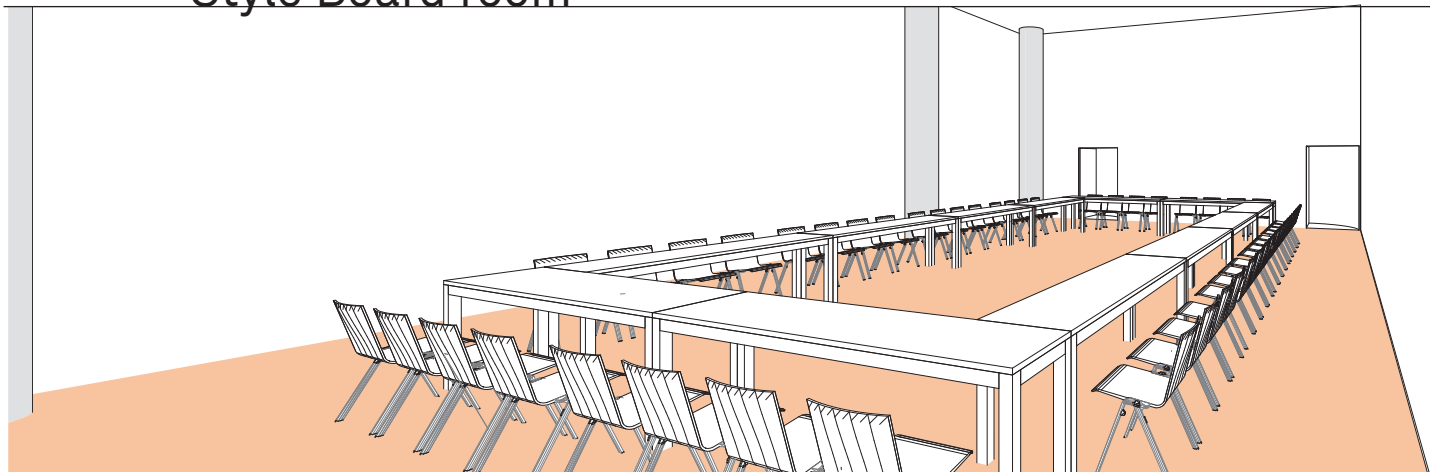

SALLE R

Style Board room

DIMENSIONS (m)	SUPERFICIE (m ² /pi ²)	HAUTEUR UTILISABLE (m)	NOMBRE DE TABLES 2.50 X 0.60 (m)	NOMBRE DE PLACES
9.50 x 15.70	148m ² / 1'593pi ²	4.50	12	48

Plan: 1/200^e