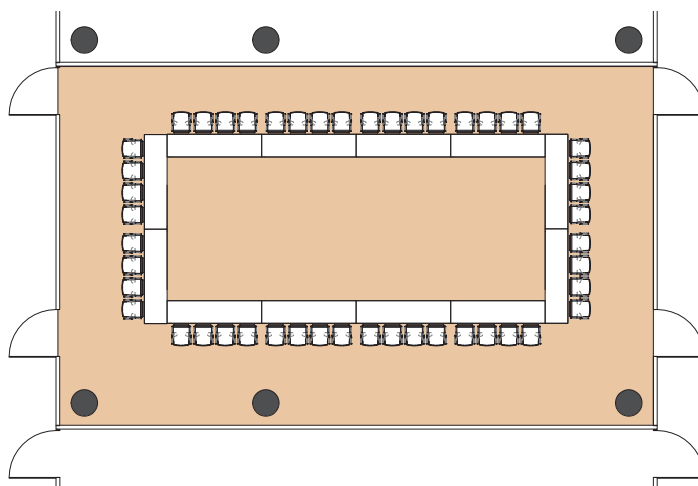

SALLE R

Style Board room

DIMENSIONS (m)	SUPERFICIE (m ² /pi ²)	HAUTEUR UTILISABLE (m)	NOMBRE DE TABLES 2.50 X 0.60 (m)	NOMBRE DE PLACES
9.50 x 15.70	148m ² / 1'593pi ²	4.50	12	48

Plan: 1/200^e