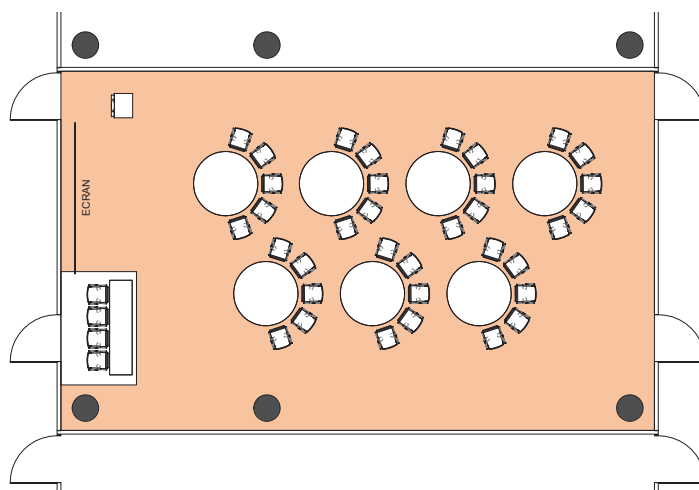

# SALLE R

Style cabaret

DIMENSIONS (m)	SUPERFICIE (m <sup>2</sup> /pi <sup>2</sup> )	HAUTEUR UTILISABLE (m)	NOMBRE DE TABLES 1.70 (m)	NOMBRE DE PLACES
9.50 x 15.70	148m <sup>2</sup> / 1'593pi <sup>2</sup>	4.50	8	40

Plan: 1/200<sup>e</sup>