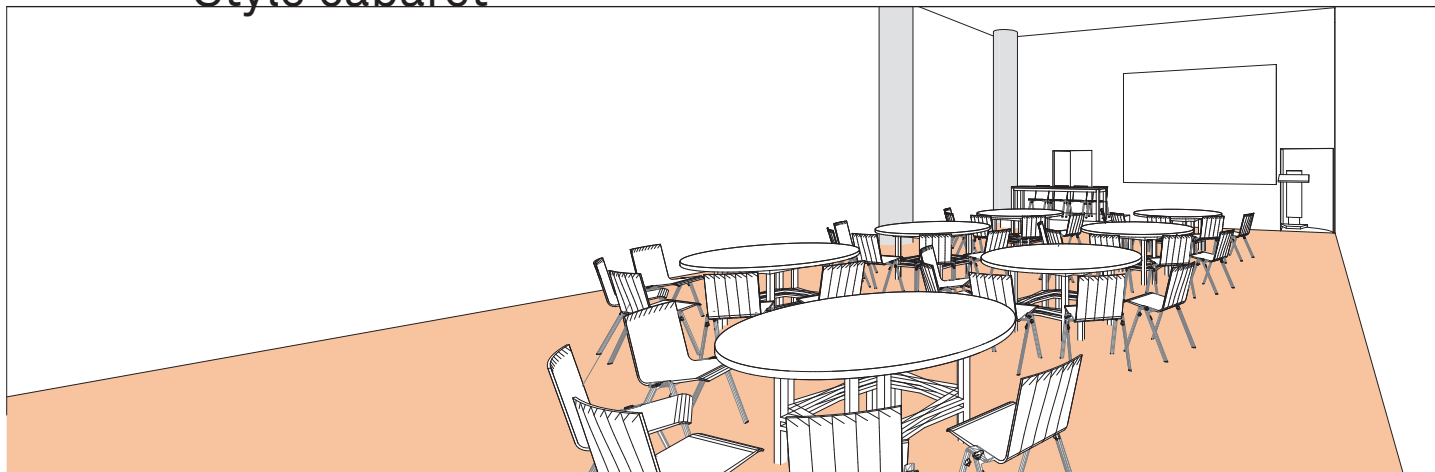

# SALLE R

Style cabaret

DIMENSIONS (m)	SUPERFICIE (m <sup>2</sup> /pi <sup>2</sup> )	HAUTEUR UTILISABLE (m)	NOMBRE DE TABLES 1.70 (m)	NOMBRE DE PLACES
9.50 x 15.70	148m <sup>2</sup> / 1'593pi <sup>2</sup>	4.50	8	40

Plan: 1/200<sup>e</sup>