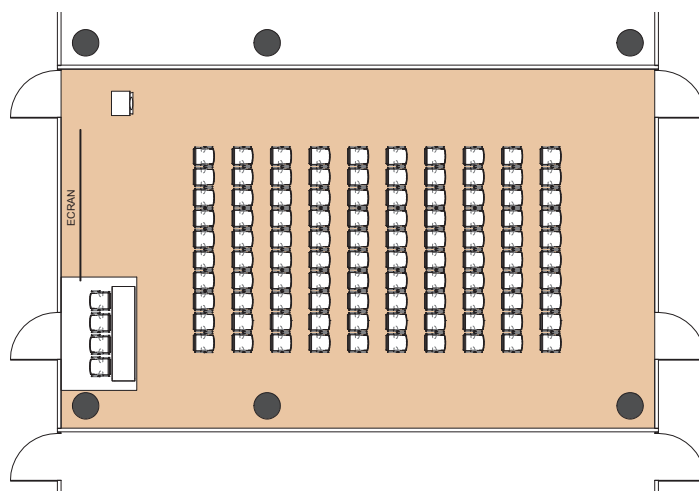

SALLE R

Style théâtre

DIMENSIONS (m)	SUPERFICIE (m ² /pi ²)	HAUTEUR UTILISABLE (m)	NOMBRE DE TABLES	NOMBRE DE PLACES
9.50 x 15.70	148m ² / 1'593pi ²	4.50	-	100

Plan: 1/200^e