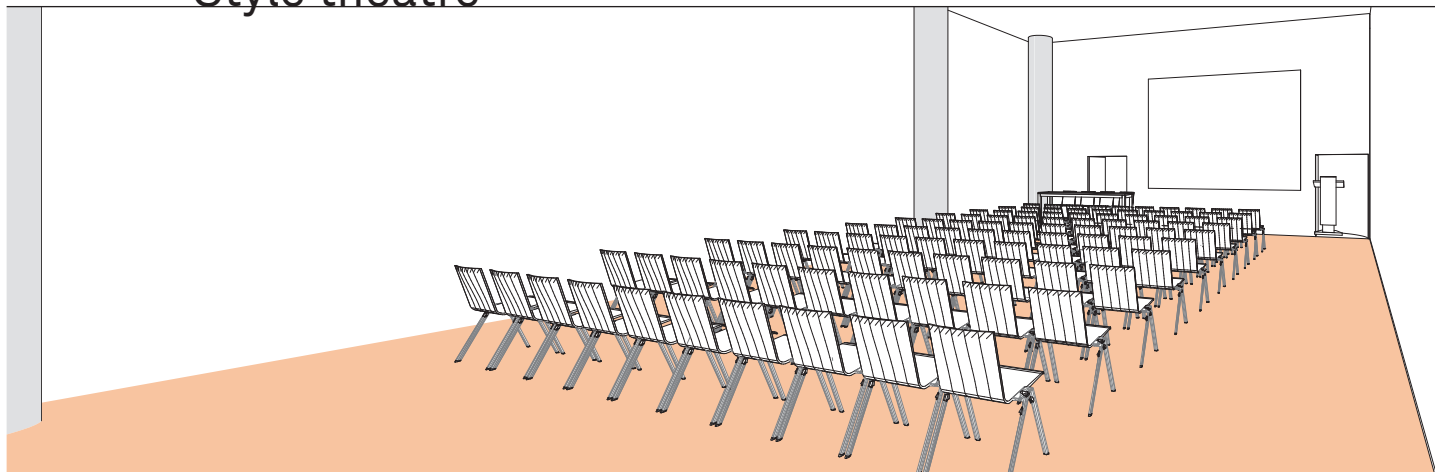

SALLE R

Style théâtre

DIMENSIONS (m)	SUPERFICIE (m ² /pi ²)	HAUTEUR UTILISABLE (m)	NOMBRE DE TABLES	NOMBRE DE PLACES
9.50 x 15.70	148m ² / 1'593pi ²	4.50	-	100

Plan: 1/200^e