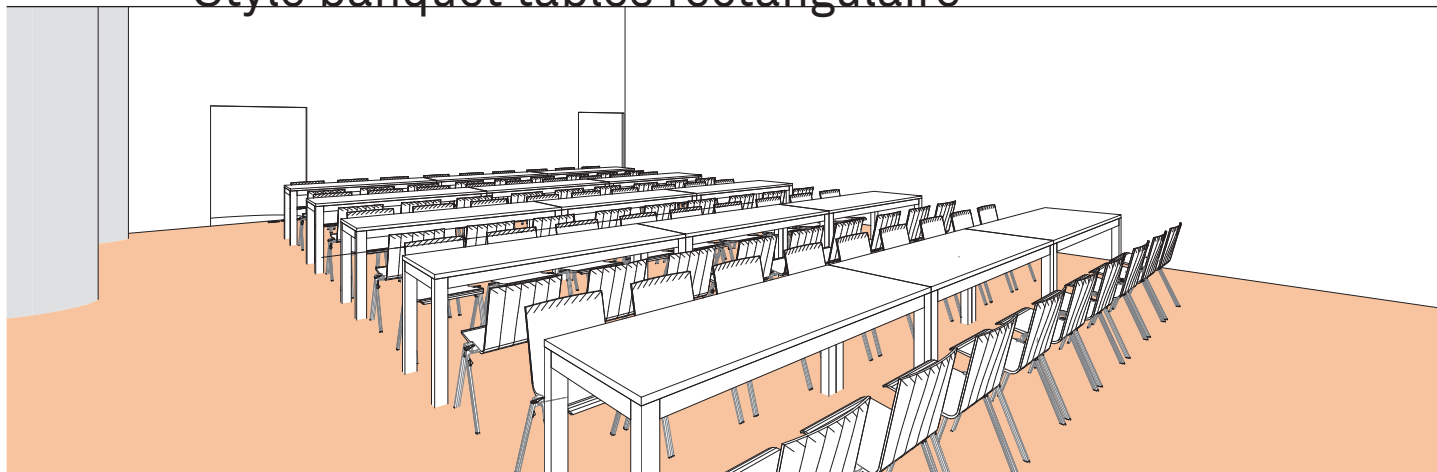

SALLE S

Style banquet tables rectangulaire

DIMENSIONS (m)	SUPERFICIE (m ² /pi ²)	HAUTEUR UTILISABLE (m)	NOMBRE DE TABLES 1.80 X 0.80 (m)	NOMBRE DE PLACES
9.50 x 15.70	148m ² / 1'593pi ²	4.50	18	100

Plan: 1/200^e