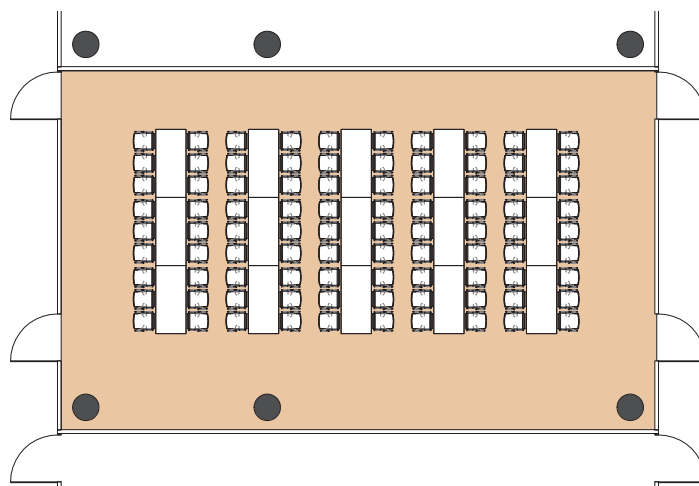

SALLE S

Style banquet tables rectangulaire

DIMENSIONS (m)	SUPERFICIE (m ² /pi ²)	HAUTEUR UTILISABLE (m)	NOMBRE DE TABLES 1.80 X 0.80 (m)	NOMBRE DE PLACES
9.50 x 15.70	148m ² / 1'593pi ²	4.50	18	100

Plan: 1/200^e