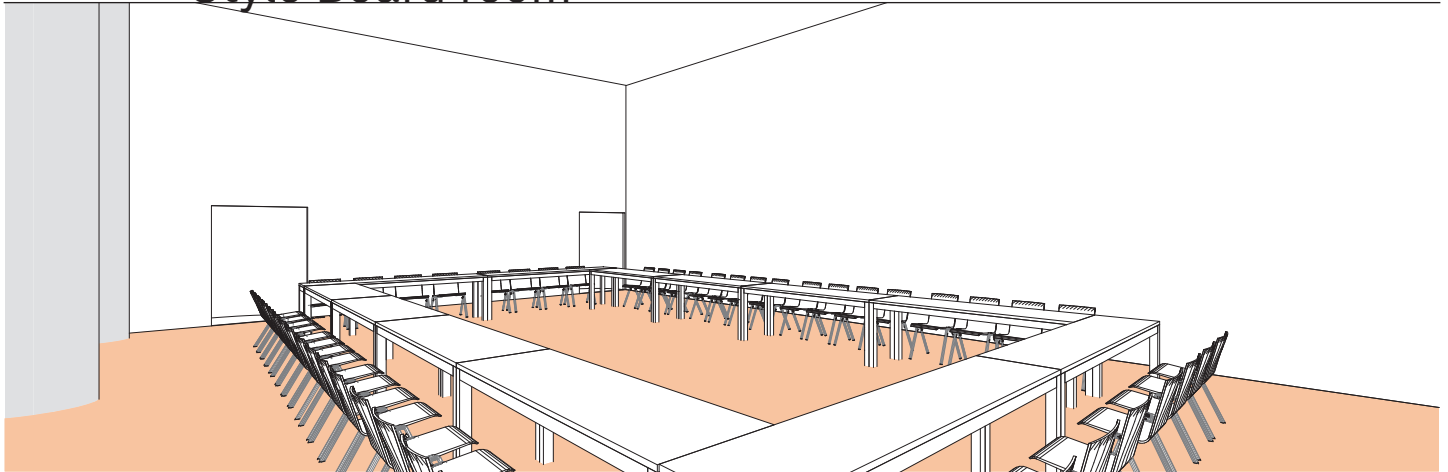

SALLE S

Style Board room

DIMENSIONS (m)	SUPERFICIE (m ² /pi ²)	HAUTEUR UTILISABLE (m)	NOMBRE DE TABLES 2.50 X 0.60 (m)	NOMBRE DE PLACES
9.50 x 15.70	148m ² / 1'5936pi ²	4.50	12	48

Plan: 1/200°