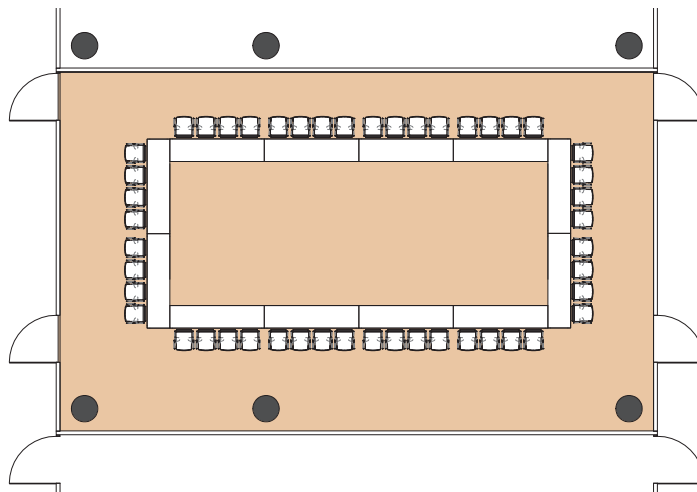

SALLE S

Style Board room

DIMENSIONS (m)	SUPERFICIE (m ² /pi ²)	HAUTEUR UTILISABLE (m)	NOMBRE DE TABLES 2.50 X 0.60 (m)	NOMBRE DE PLACES
9.50 x 15.70	148m ² / 1'5936pi ²	4.50	12	48

Plan: 1/200°