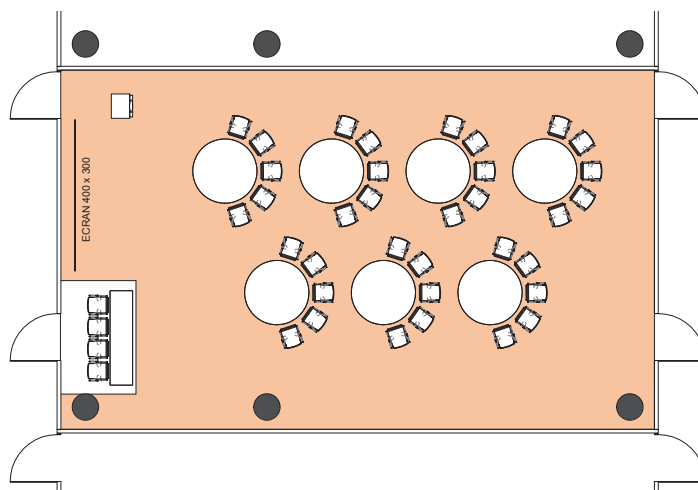

# SALLE S

Style cabaret

DIMENSIONS (m)	SUPERFICIE (m <sup>2</sup> /pi <sup>2</sup> )	HAUTEUR UTILISABLE (m)	NOMBRE DE TABLES 1.70 (m)	NOMBRE DE PLACES
9.50 x 15.70	148m <sup>2</sup> / 1'593pi <sup>2</sup>	4.50	8	40

Plan: 1/200<sup>e</sup>