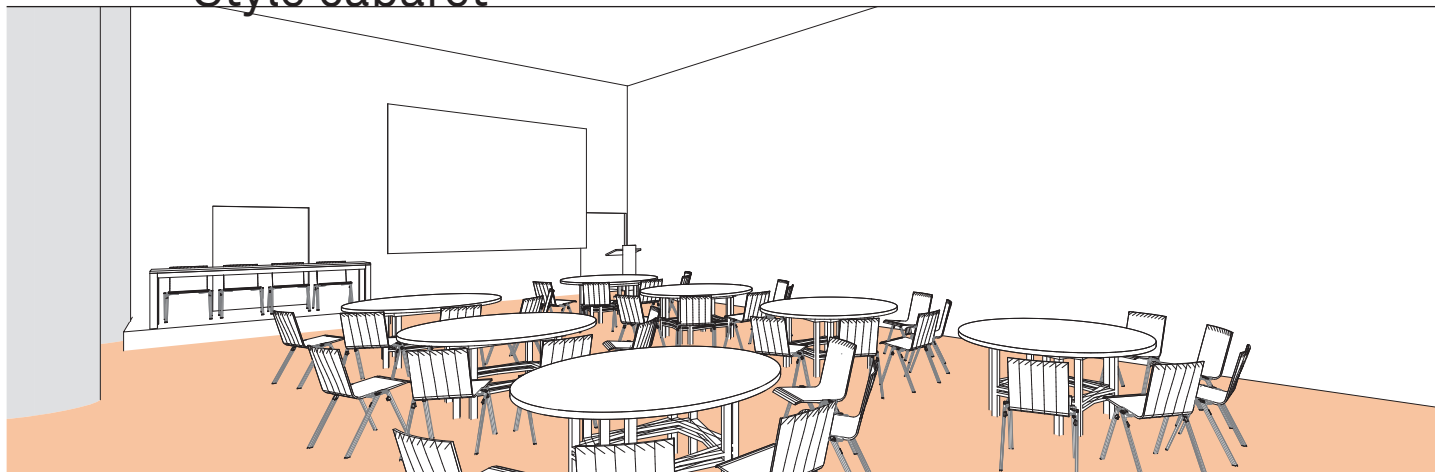

# SALLE S

Style cabaret

DIMENSIONS (m)	SUPERFICIE (m <sup>2</sup> /pi <sup>2</sup> )	HAUTEUR UTILISABLE (m)	NOMBRE DE TABLES 1.70 (m)	NOMBRE DE PLACES
9.50 x 15.70	148m <sup>2</sup> / 1'593pi <sup>2</sup>	4.50	8	40

Plan: 1/200<sup>e</sup>