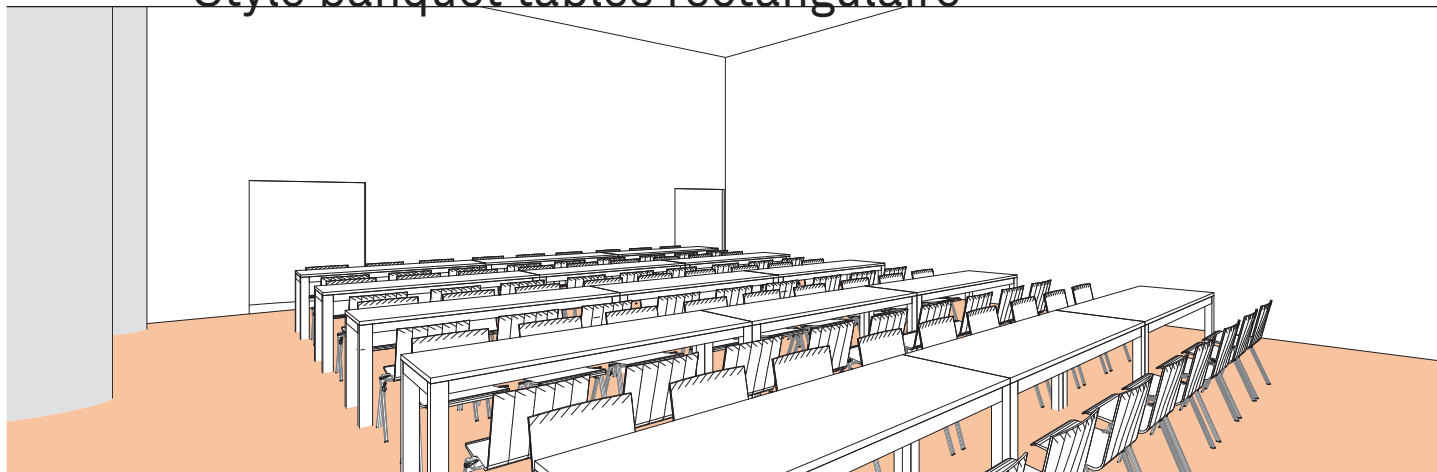

SALLE T

Style banquet tables rectangulaire

DIMENSIONS (m)	SUPERFICIE (m ² /pi ²)	HAUTEUR UTILISABLE (m)	NOMBRE DE TABLES 1.80 X 0.80 (m)	NOMBRE DE PLACES
9.50 x 15.70	148m ² / 1'593pi ²	4.50	18	100

Plan: 1/200^e