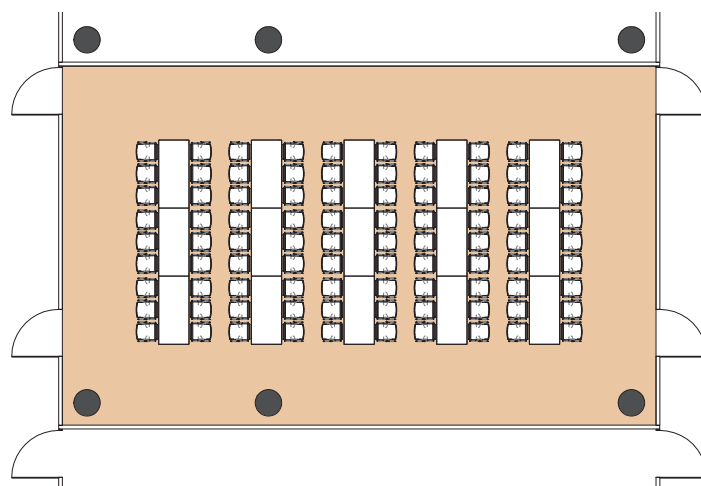

SALLE T

Style banquet tables rectangulaire

DIMENSIONS (m)	SUPERFICIE (m ² /pi ²)	HAUTEUR UTILISABLE (m)	NOMBRE DE TABLES 1.80 X 0.80 (m)	NOMBRE DE PLACES
9.50 x 15.70	148m ² / 1'593pi ²	4.50	18	100

Plan: 1/200^e