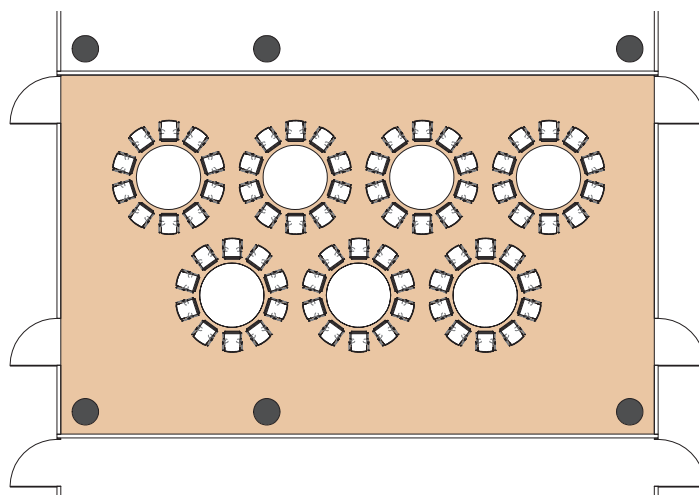

SALLE T

Style banquet tables rondes

DIMENSIONS (m)	SUPERFICIE (m ² /pi ²)	HAUTEUR UTILISABLE (m)	NOMBRE DE TABLES 1.70 (m)	NOMBRE DE PLACES
9.50 x 15.70	148m ² / 1'593pi ²	4.50	8	80

Plan: 1/200^e