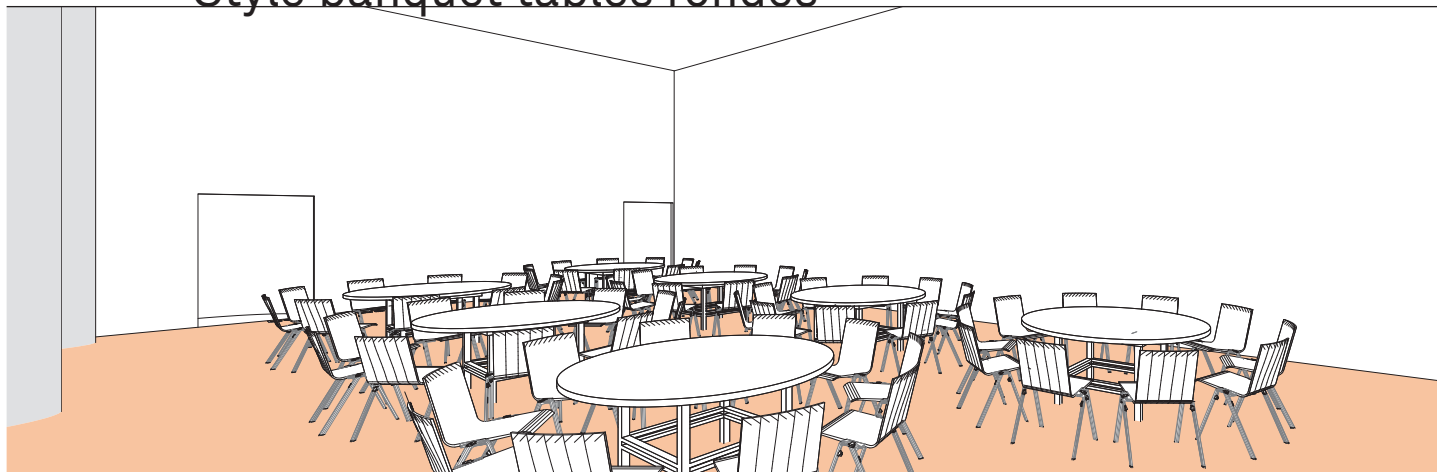

SALLE T

Style banquet tables rondes

DIMENSIONS (m)	SUPERFICIE (m ² /pi ²)	HAUTEUR UTILISABLE (m)	NOMBRE DE TABLES 1.70 (m)	NOMBRE DE PLACES
9.50 x 15.70	148m ² / 1'593pi ²	4.50	8	80

Plan: 1/200^e