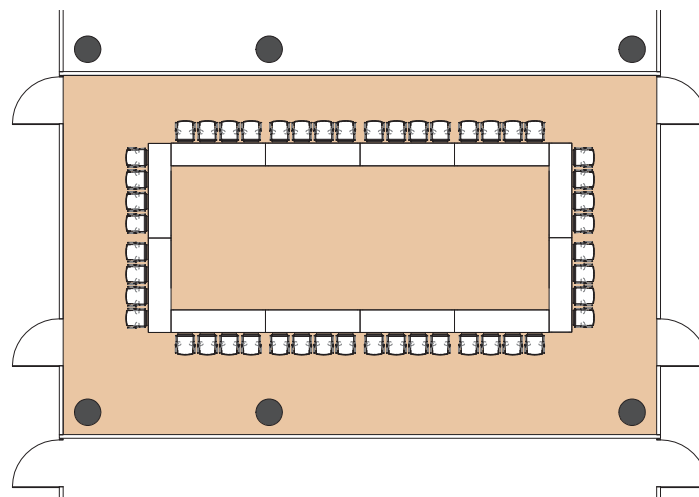

SALLE T

Style Board room

DIMENSIONS (m)	SUPERFICIE (m ² /pi ²)	HAUTEUR UTILISABLE (m)	NOMBRE DE TABLES 2.50 X 0.60 (m)	NOMBRE DE PLACES
9.50 x 15.70	148m ² / 1'593pi ²	4.50	12	48

Plan: 1/200^e