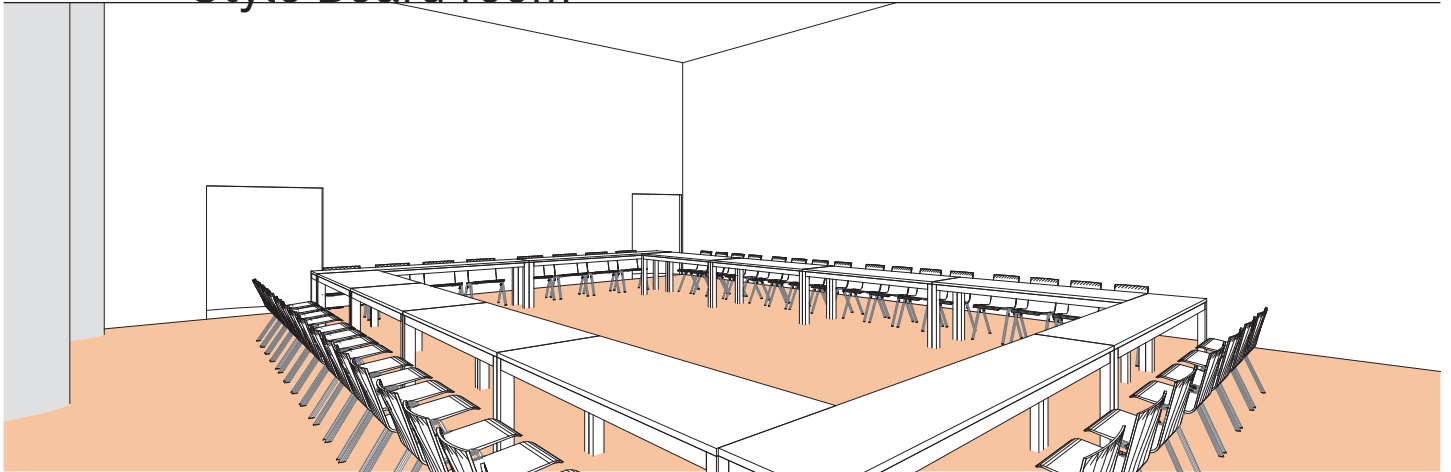

SALLE T

Style Board room

DIMENSIONS (m)	SUPERFICIE (m ² /pi ²)	HAUTEUR UTILISABLE (m)	NOMBRE DE TABLES 2.50 X 0.60 (m)	NOMBRE DE PLACES
9.50 x 15.70	148m ² / 1'593pi ²	4.50	12	48

Plan: 1/200^e