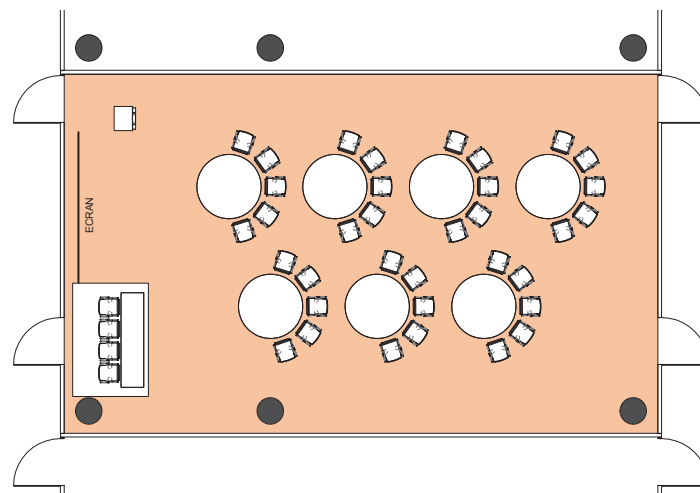

SALLE T

Style cabaret

DIMENSIONS (m)	SUPERFICIE (m ² /pi ²)	HAUTEUR UTILISABLE (m)	NOMBRE DE TABLES 1.70 (m)	NOMBRE DE PLACES
9.50 x 15.70	148m ² / 1'593pi ²	4.50	8	40

Plan: 1/200^e