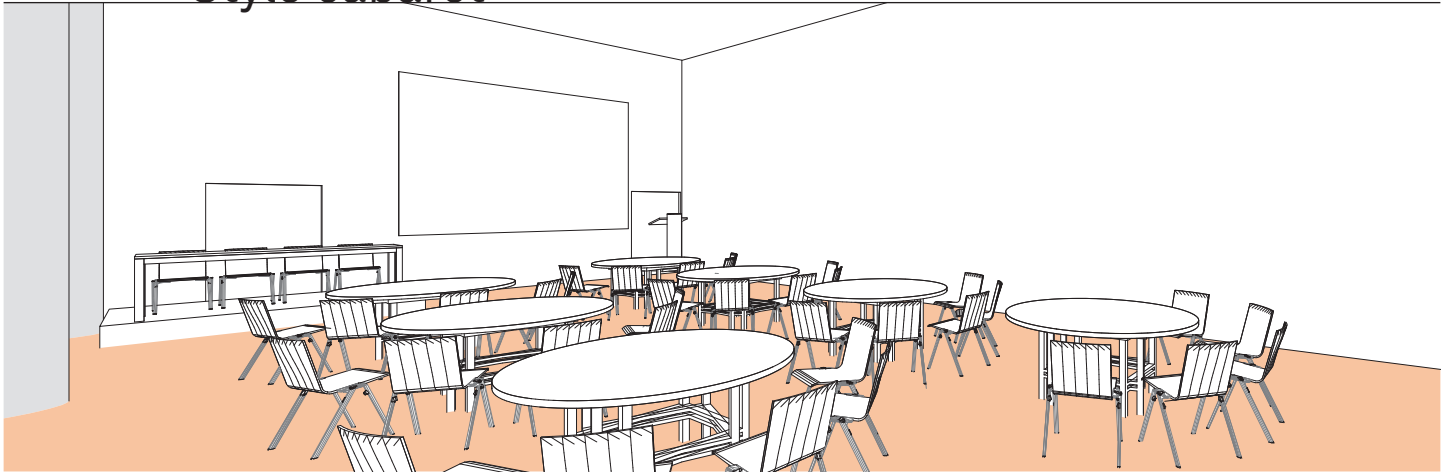

SALLE T

Style cabaret

DIMENSIONS (m)	SUPERFICIE (m ² /pi ²)	HAUTEUR UTILISABLE (m)	NOMBRE DE TABLES 1.70 (m)	NOMBRE DE PLACES
9.50 x 15.70	148m ² / 1'593pi ²	4.50	8	40

Plan: 1/200^e