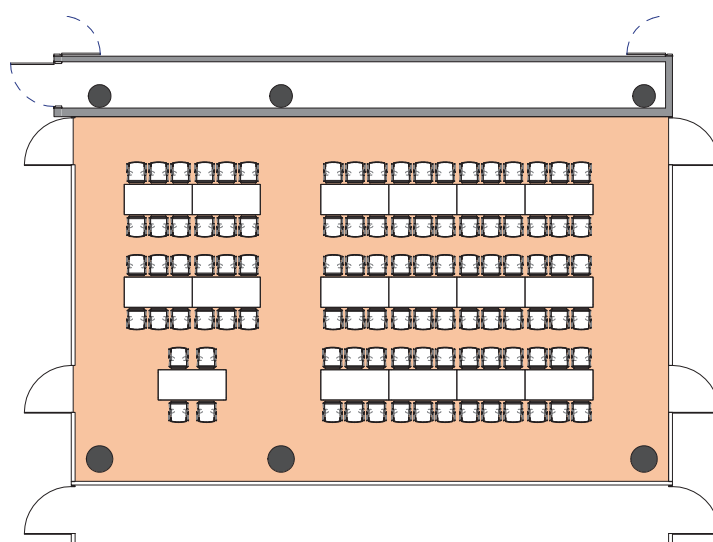

SALLE U

Style banquet tables rectangulaire

DIMENSIONS (m)	SUPERFICIE (m ² /pi ²)	HAUTEUR UTILISABLE (m)	NOMBRE DE TABLES 1.80 X 0.80 (m)	NOMBRE DE PLACES
9.64 x 15.70	150m ² / 1'615pi ²	4.50	18	100

Plan: 1/200^e