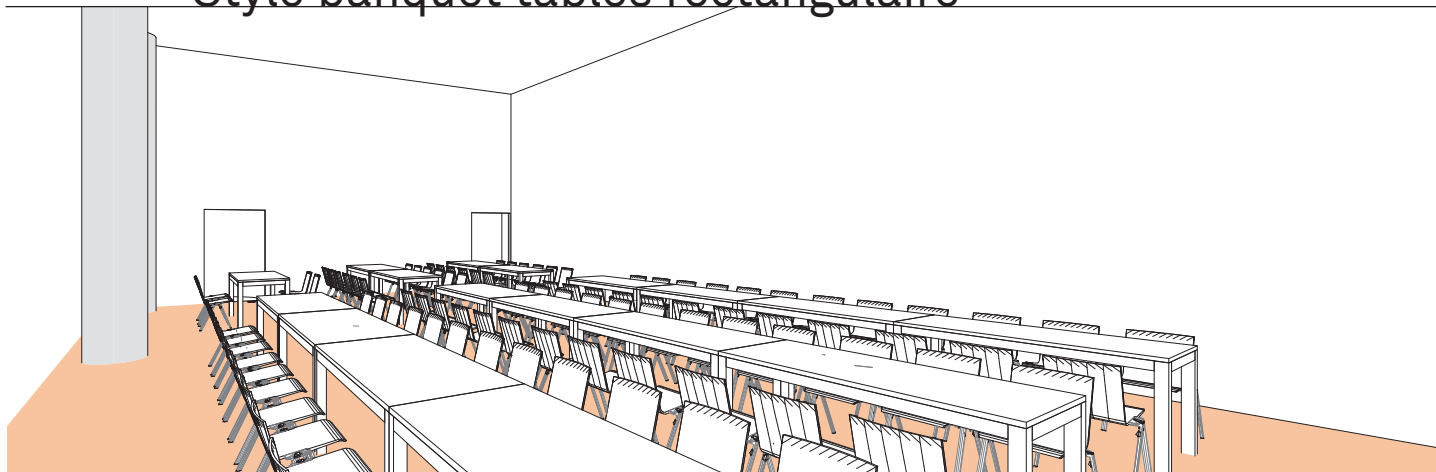

SALLE U

Style banquet tables rectangulaire

DIMENSIONS (m)	SUPERFICIE (m ² /pi ²)	HAUTEUR UTILISABLE (m)	NOMBRE DE TABLES 1.80 X 0.80 (m)	NOMBRE DE PLACES
9.64 x 15.70	150m ² / 1'615pi ²	4.50	18	100

Plan: 1/200^e