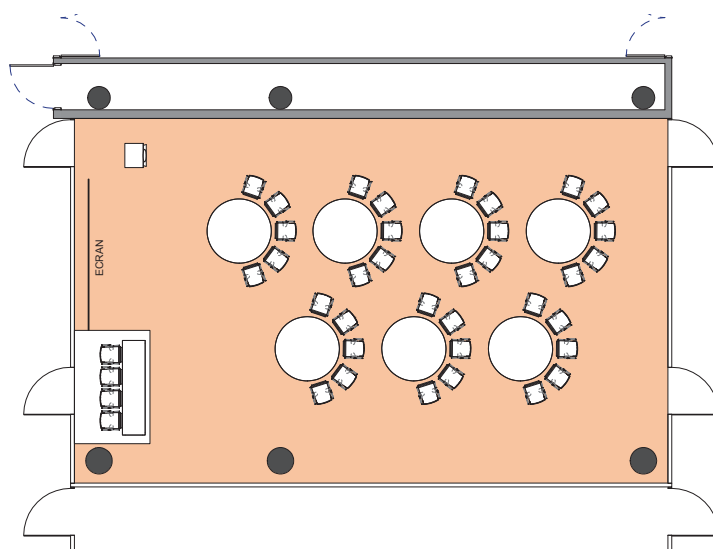

# SALLE U

Style cabaret

DIMENSIONS (m)	SUPERFICIE (m <sup>2</sup> /pi <sup>2</sup> )	HAUTEUR UTILISABLE (m)	NOMBRE DE TABLES 1.70 (m)	NOMBRE DE PLACES
9.64 x 15.70	150m <sup>2</sup> / 1'615pi <sup>2</sup>	4.50	8	40

Plan: 1/200<sup>e</sup>