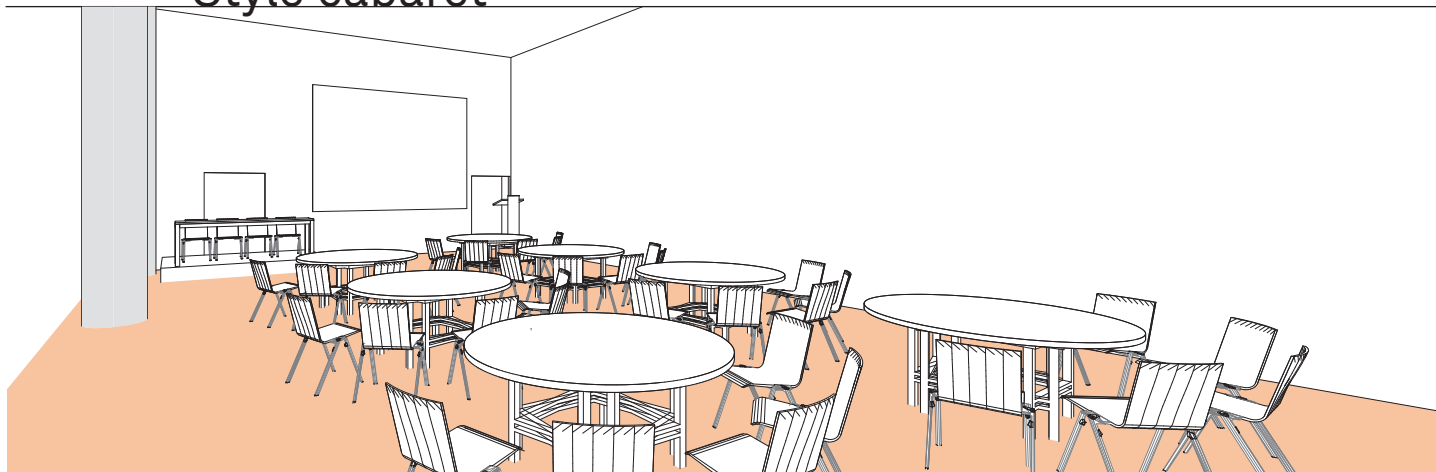

# SALLE U

Style cabaret

DIMENSIONS (m)	SUPERFICIE (m <sup>2</sup> /pi <sup>2</sup> )	HAUTEUR UTILISABLE (m)	NOMBRE DE TABLES 1.70 (m)	NOMBRE DE PLACES
9.64 x 15.70	150m <sup>2</sup> / 1'615pi <sup>2</sup>	4.50	8	40

Plan: 1/200<sup>e</sup>