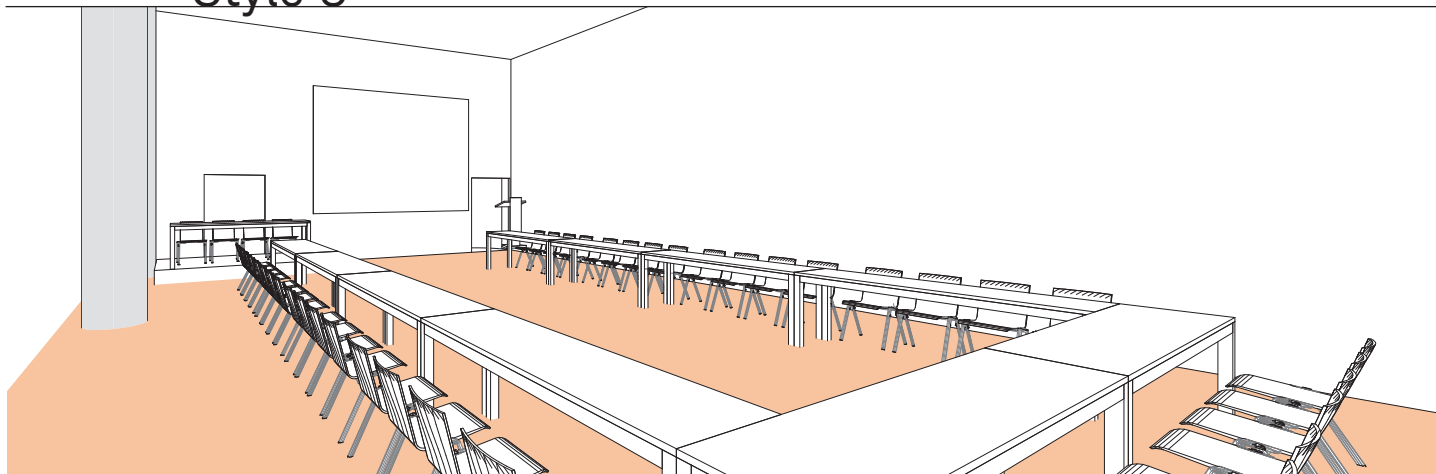

SALLE U

Style U

DIMENSIONS (m)	SUPERFICIE (m ² /pi ²)	HAUTEUR UTILISABLE (m)	NOMBRE DE TABLES 2.50 X 0.60 (m)	NOMBRE DE PLACES
9.64 x 15.70	150m ² / 1'615pi ²	4.50	10	40

Plan: 1/200^e