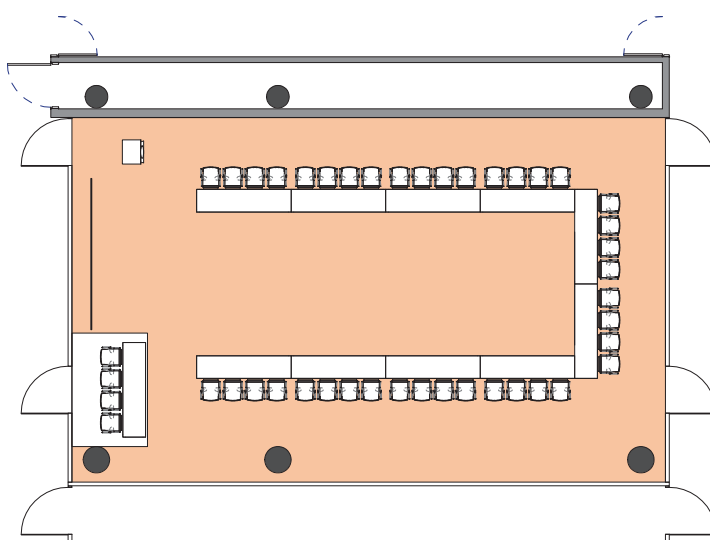

SALLE U

Style U

DIMENSIONS (m)	SUPERFICIE (m ² /pi ²)	HAUTEUR UTILISABLE (m)	NOMBRE DE TABLES 2.50 X 0.60 (m)	NOMBRE DE PLACES
9.64 x 15.70	150m ² / 1'615pi ²	4.50	10	40

Plan: 1/200^e