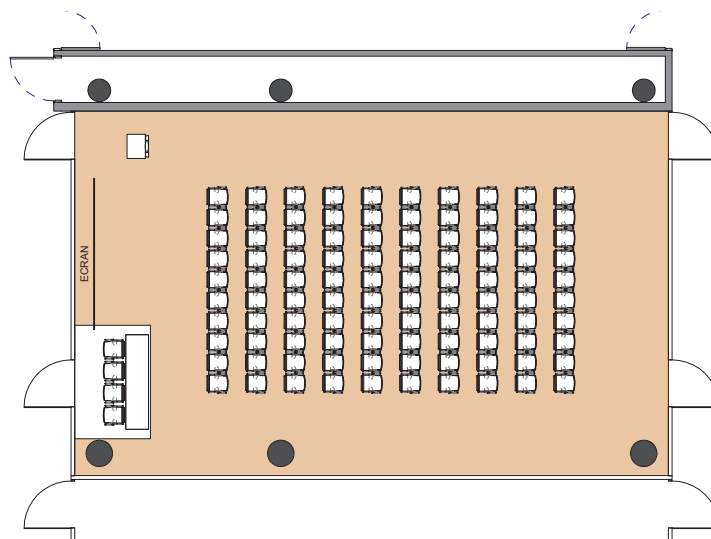

SALLE U

Style théâtre

DIMENSIONS (m)	SUPERFICIE (m ² /pi ²)	HAUTEUR UTILISABLE (m)	NOMBRE DE TABLES	NOMBRE DE PLACES
9.64 x 15.70	150m ² / 1'615pi ²	4.50	-	100

Plan: 1/200^e