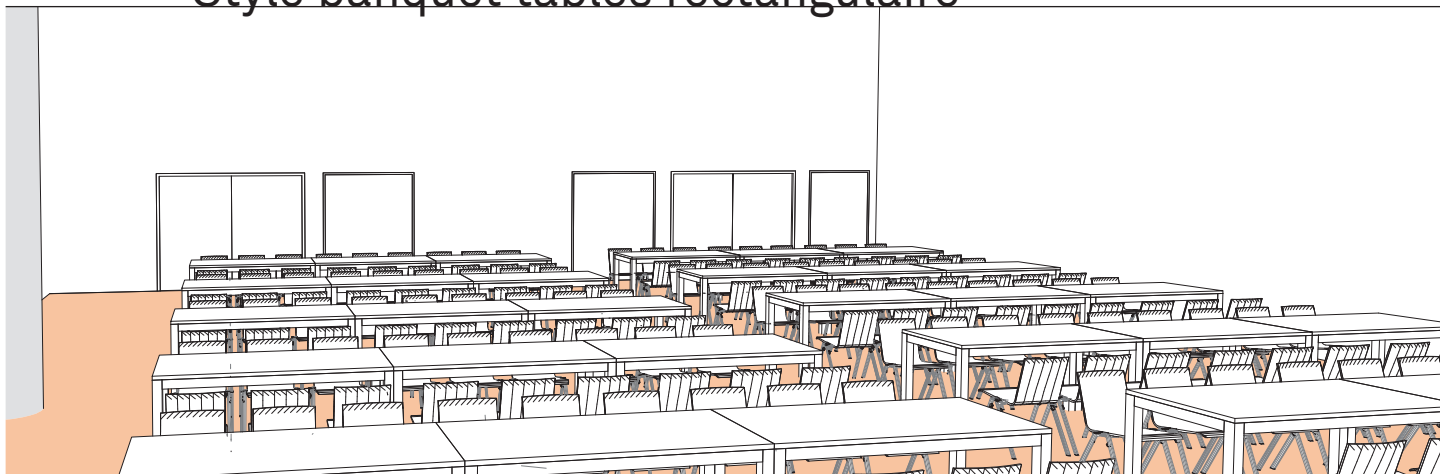

# SALLE V

Style banquet tables rectangulaire

DIMENSIONS (m)	SUPERFICIE (m <sup>2</sup> /pi <sup>2</sup> )	HAUTEUR UTILISABLE (m)	NOMBRE DE TABLES 1.80 X 0.80 (m)	NOMBRE DE PLACES
15.80 x 18.89	296m <sup>2</sup> / 3'186pi <sup>2</sup>	4.50	36	216

Plan: 1/200<sup>e</sup>