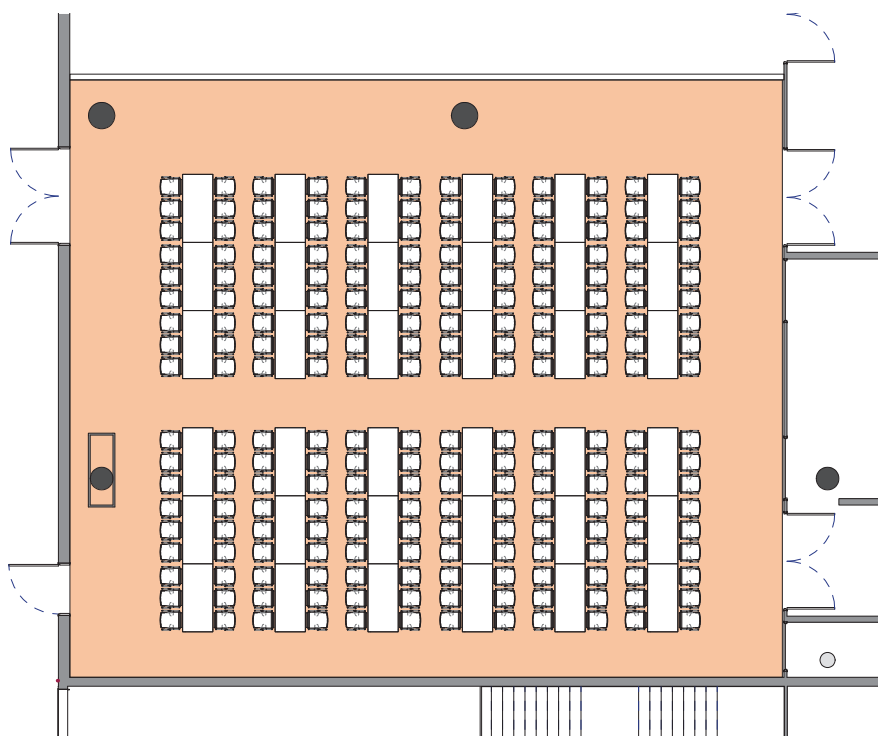

# SALLE V

Style banquet tables rectangulaire

DIMENSIONS (m)	SUPERFICIE (m <sup>2</sup> /pi <sup>2</sup> )	HAUTEUR UTILISABLE (m)	NOMBRE DE TABLES 1.80 X 0.80 (m)	NOMBRE DE PLACES
15.80 x 18.89	296m <sup>2</sup> / 3'186pi <sup>2</sup>	4.50	36	216

Plan: 1/200<sup>e</sup>