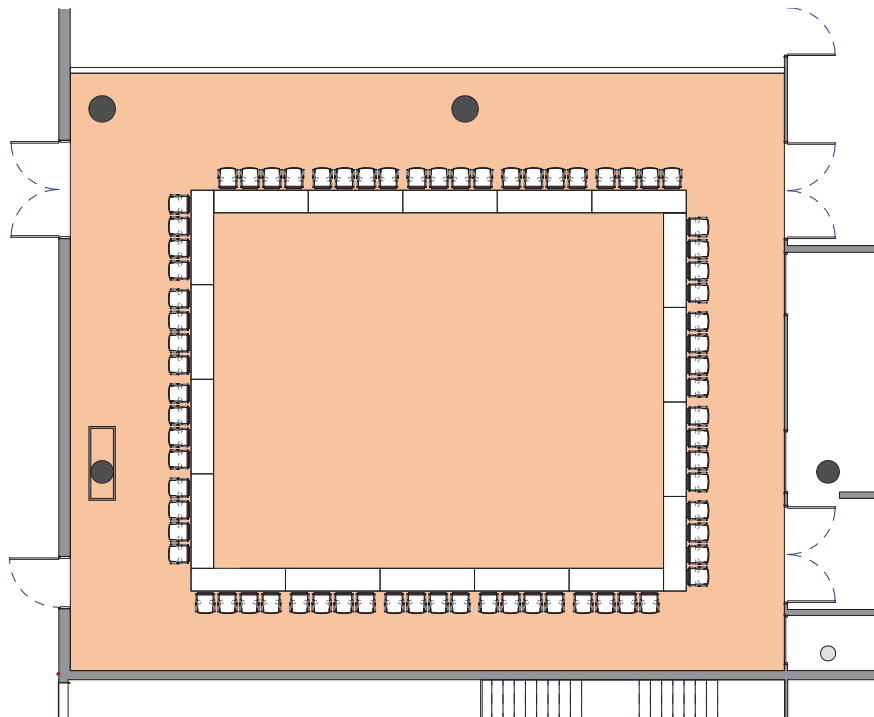

SALLE V

Style Board room

DIMENSIONS (m)	SUPERFICIE (m ² /pi ²)	HAUTEUR UTILISABLE (m)	NOMBRE DE TABLES 2.50 X 0.60 (m)	NOMBRE DE PLACES
15.80 x 18.89	296m ² / 3'186pi ²	4.50	18	72

Plan: 1/200^e