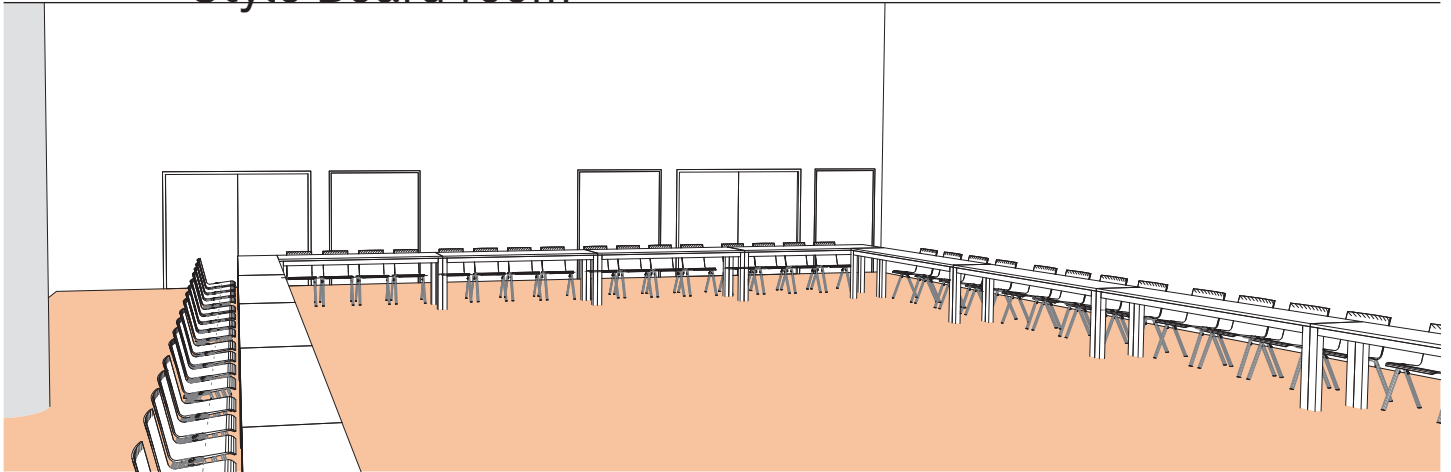

SALLE V

Style Board room

DIMENSIONS (m)	SUPERFICIE (m ² /pi ²)	HAUTEUR UTILISABLE (m)	NOMBRE DE TABLES 2.50 X 0.60 (m)	NOMBRE DE PLACES
15.80 x 18.89	296m ² / 3'186pi ²	4.50	18	72

Plan: 1/200^e