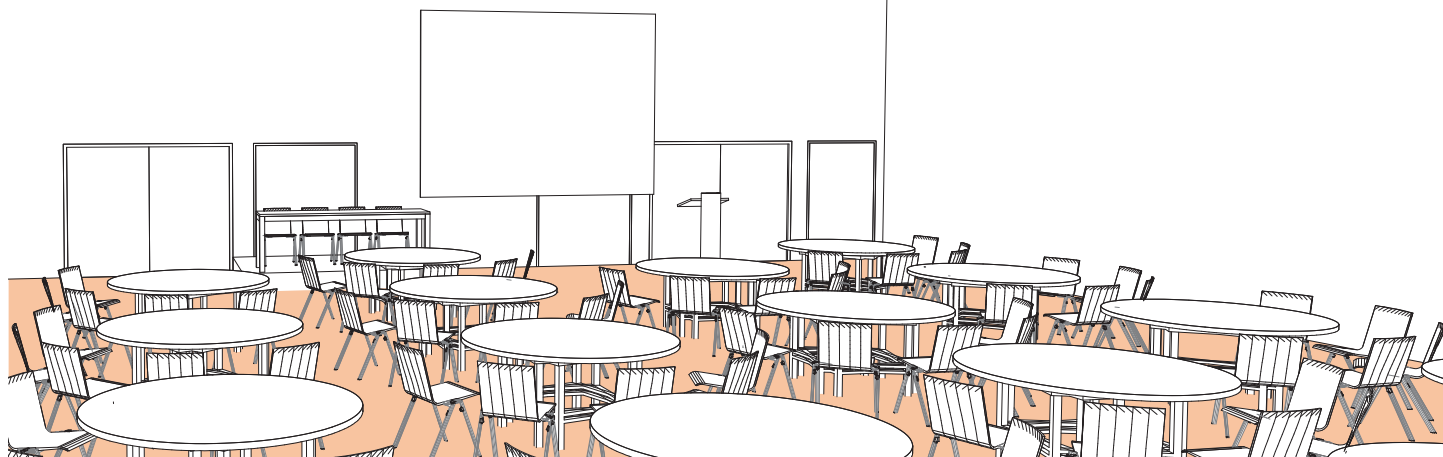

SALLE V

Style cabaret

DIMENSIONS (m)	SUPERFICIE (m ² /pi ²)	HAUTEUR UTILISABLE (m)	NOMBRE DE TABLES 1.70 (m)	NOMBRE DE PLACES
15.80 x 18.89	296m ² / 3'186pi ²	4.50	18	90

Plan: 1/200°