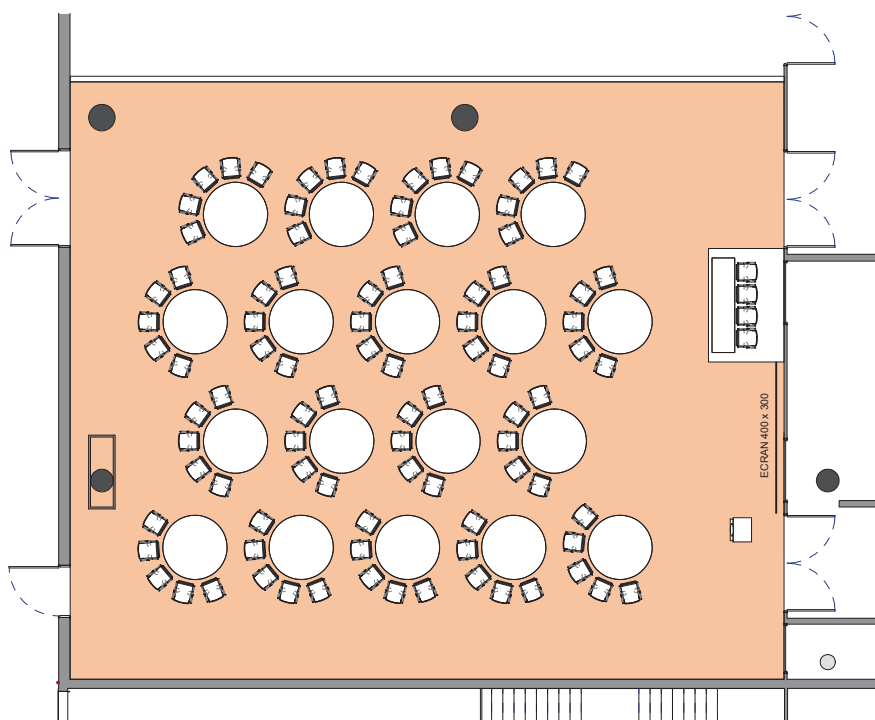

SALLE V

Style cabaret

DIMENSIONS (m)	SUPERFICIE (m ² /pi ²)	HAUTEUR UTILISABLE (m)	NOMBRE DE TABLES 1.70 (m)	NOMBRE DE PLACES
15.80 x 18.89	296m ² / 3'186pi ²	4.50	18	90

Plan: 1/200°