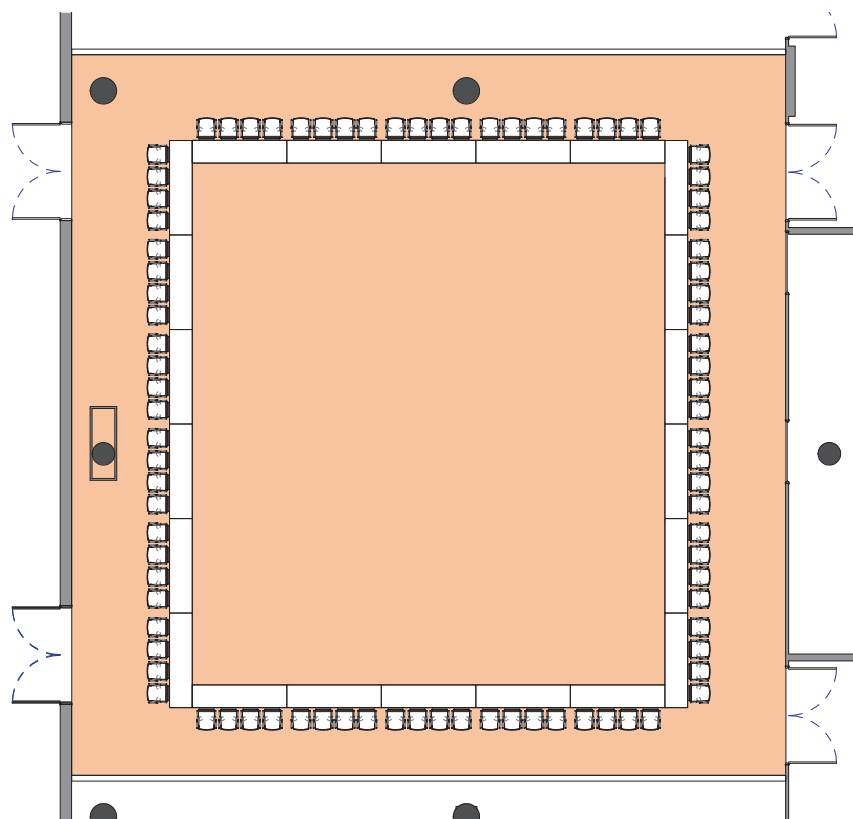

SALLE W

Style Board room

DIMENSIONS (m)	SUPERFICIE (m ² /pi ²)	HAUTEUR UTILISABLE (m)	NOMBRE DE TABLES 2.50 x 0.60 (m)	NOMBRE DE PLACES
19.09 x 18.89	358m ² / 3'854pi ²	4.50	22	88

Plan: 1/200°