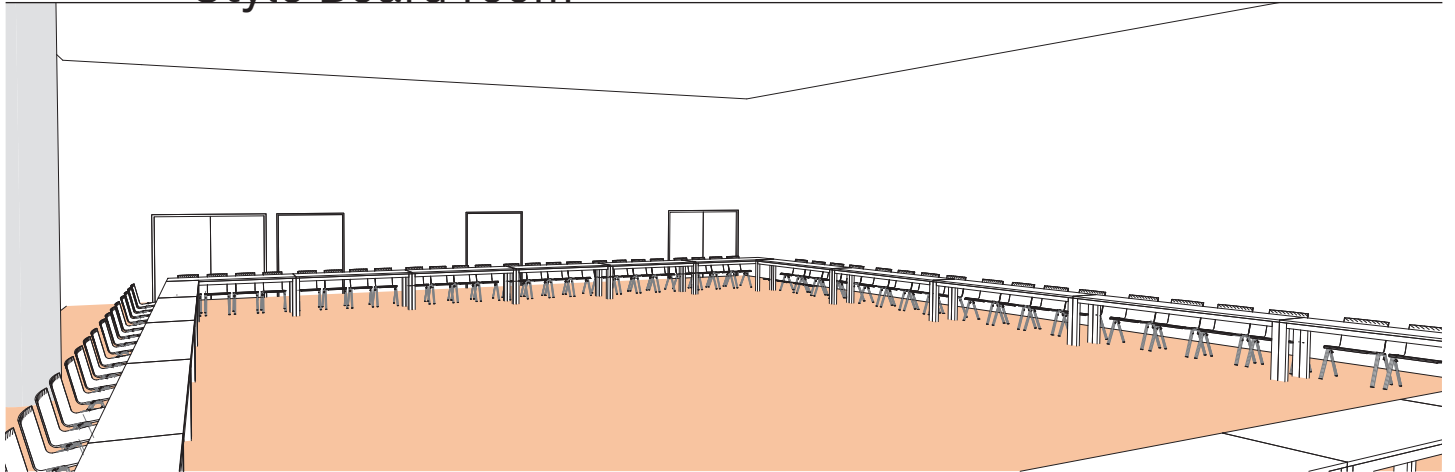

SALLE W

Style Board room

DIMENSIONS (m)	SUPERFICIE (m ² /pi ²)	HAUTEUR UTILISABLE (m)	NOMBRE DE TABLES 2.50 x 0.60 (m)	NOMBRE DE PLACES
19.09 x 18.89	358m ² / 3'854pi ²	4.50	22	88

Plan: 1/200°